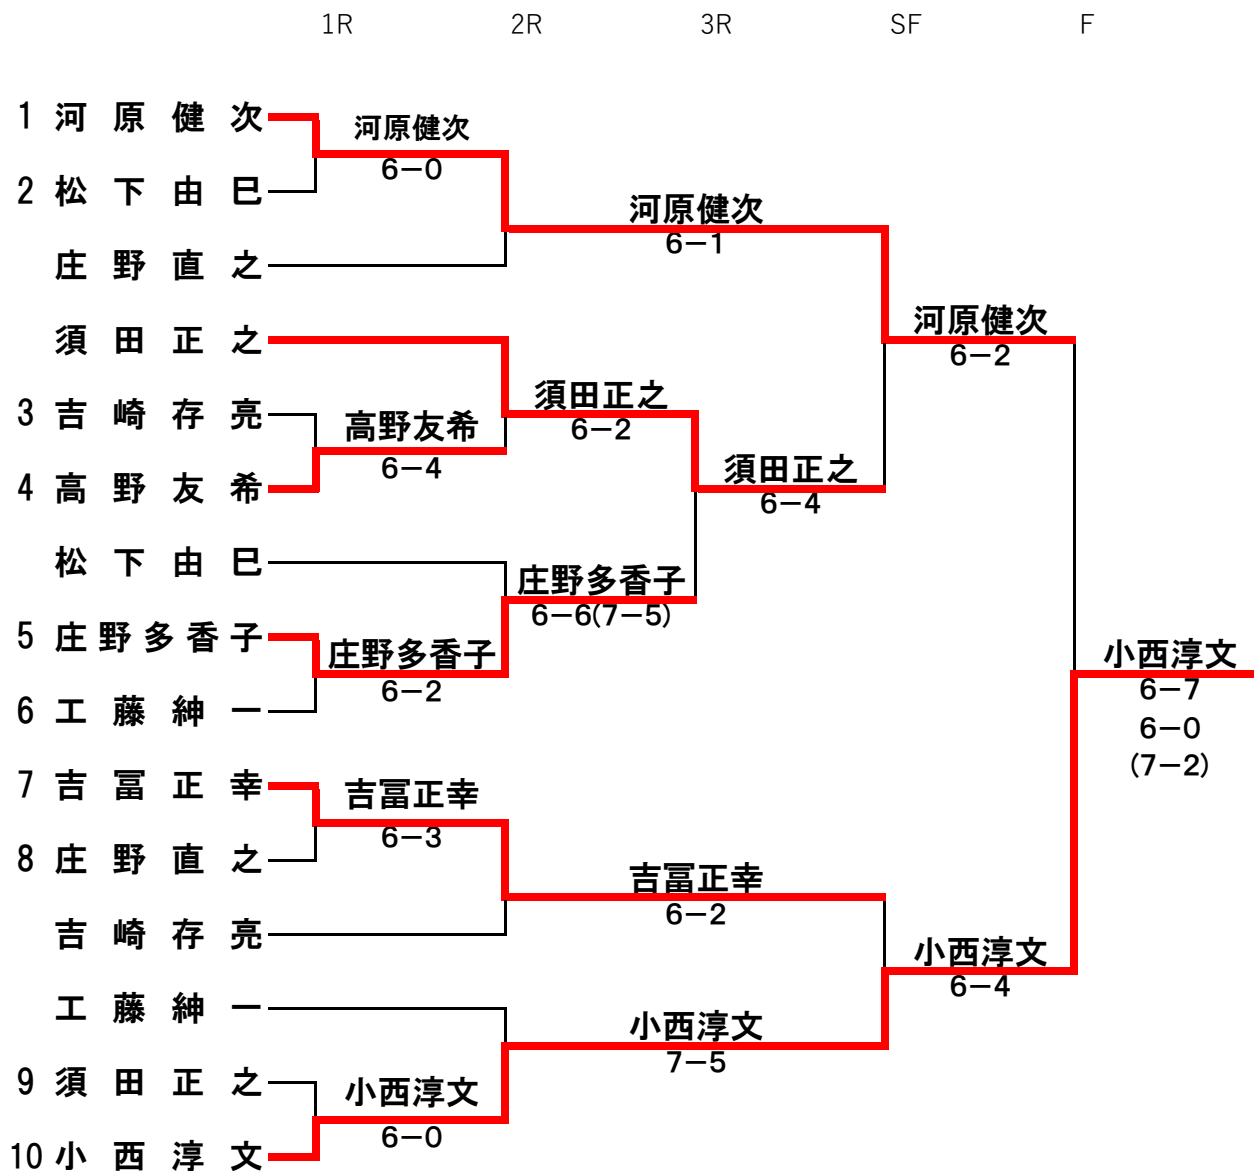

2022一般シングルス(BW)

NBはNot before の略です。この時間までにご来場ください。