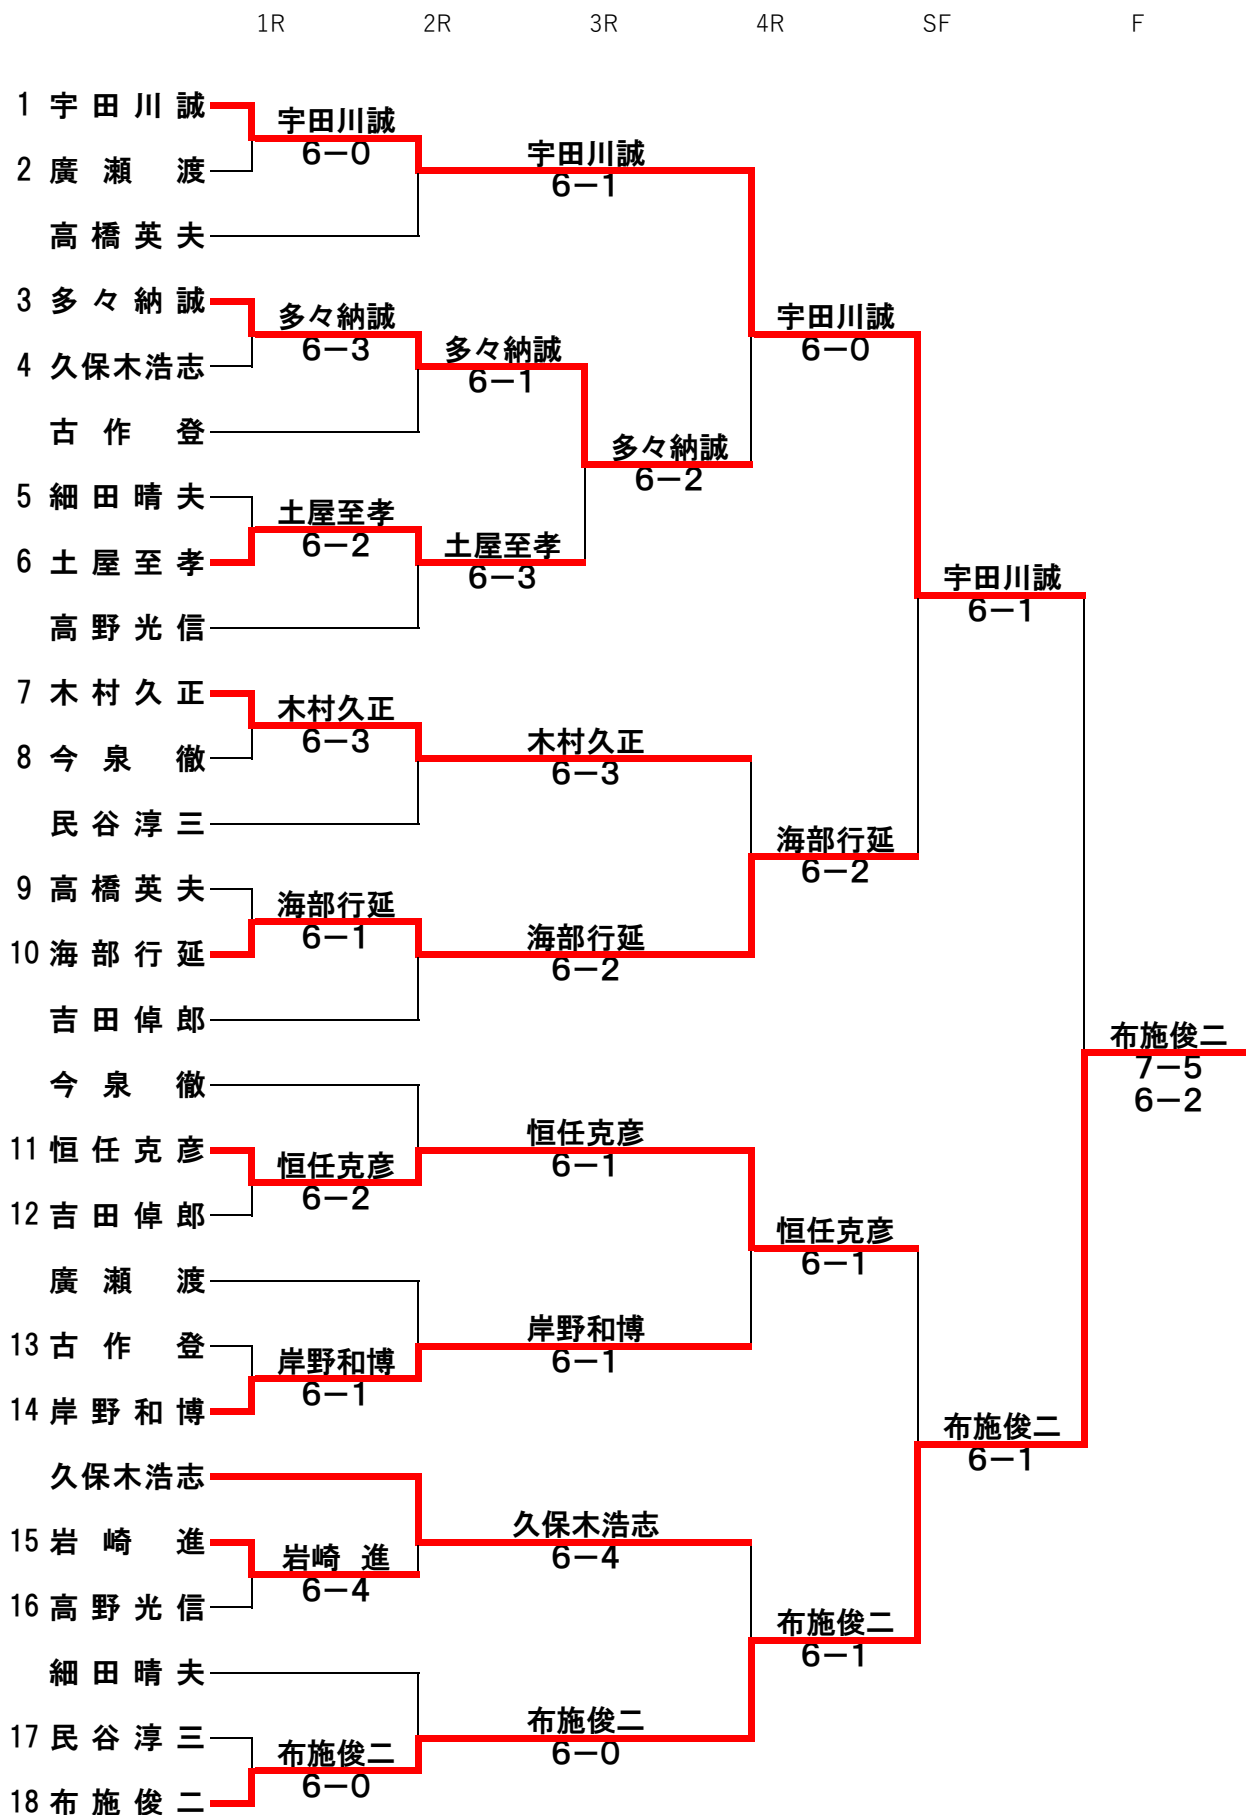

2022一般シングルス(A)

NBはNot before の略です。この時間までにご来場ください。