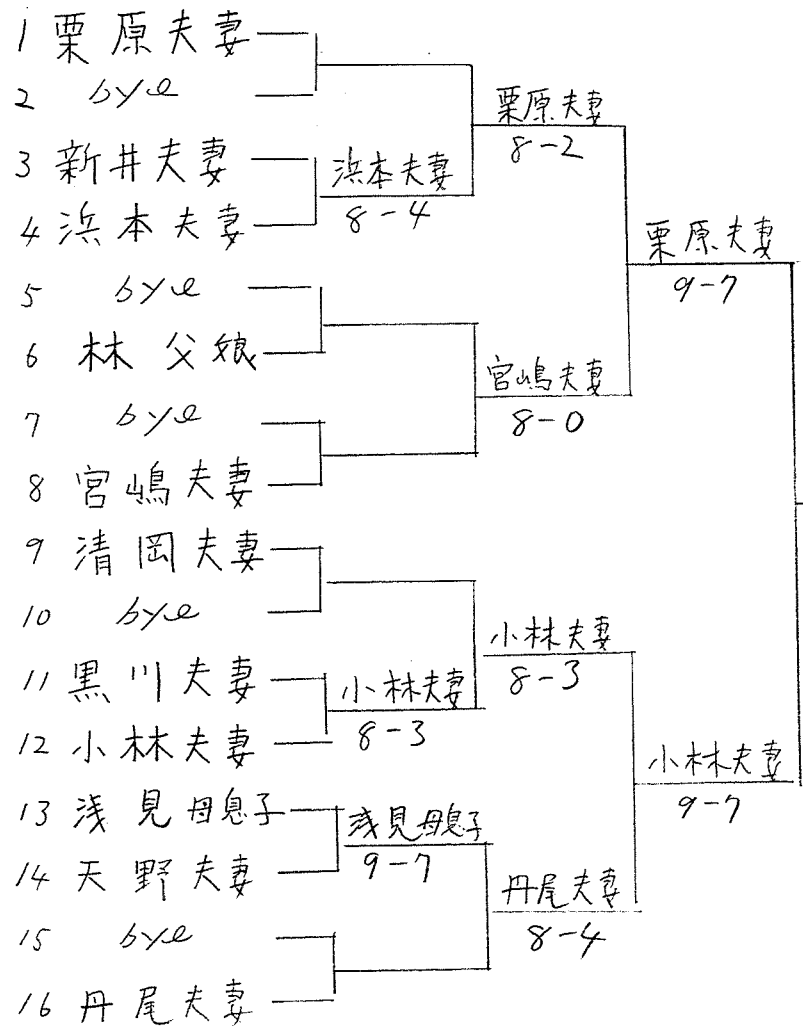

1985年 ファミリー- ミックス (B)

優 勝

小林 夫妻

6-3  
6-3

小林夫妻  
8-4

梶原夫妻  
8-3