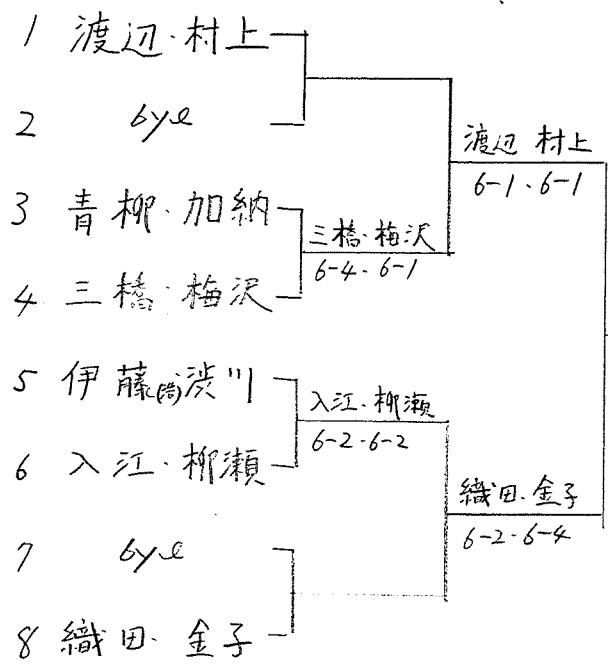

1984年 田子 9.7.142

優 勝
渡辺 村上

渡辺・村上
6-1-6-2

A

木村・内藤
6-3-7-6