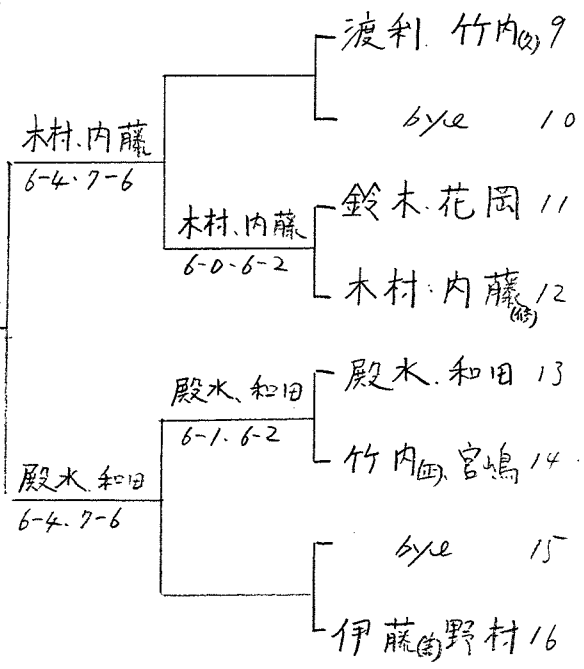

1984年 田子 9.7.142

優 勝
渡辺 村上

渡辺・村上
6-1-6-2

A

木村・内藤
6-3-7-6