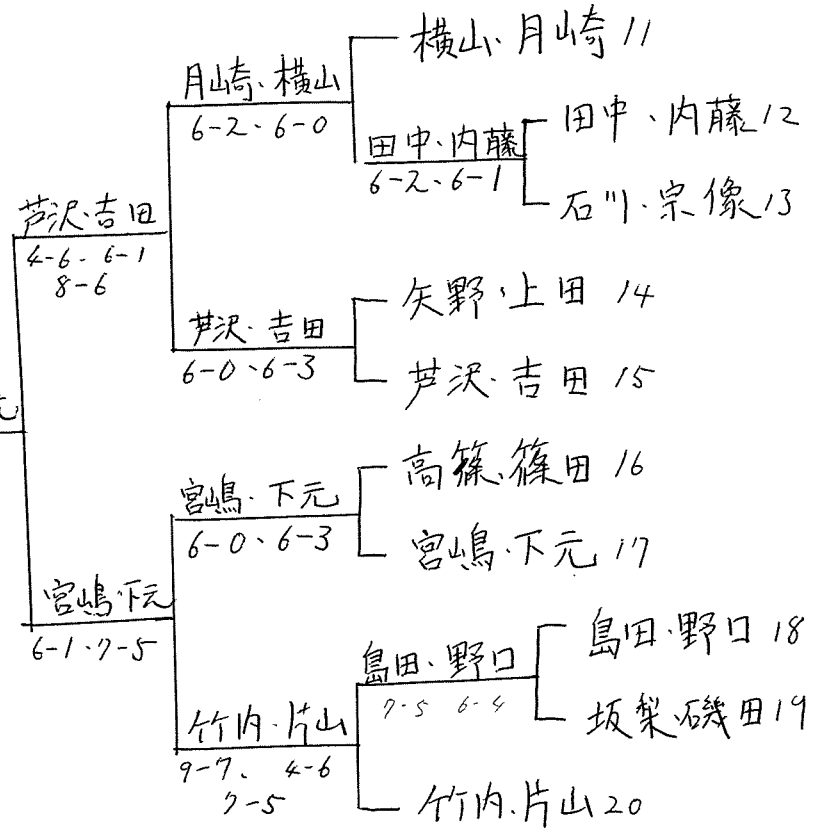

1981年

女子

B

タフビルズ

優

勝

小室 益野

(6-8
6-3
6-2)

横山月崎

横山月崎 11

田中内藤

田中内藤 12

石川宗像 13

矢野上田 14

芦沢吉田 15

高篠篠田 16