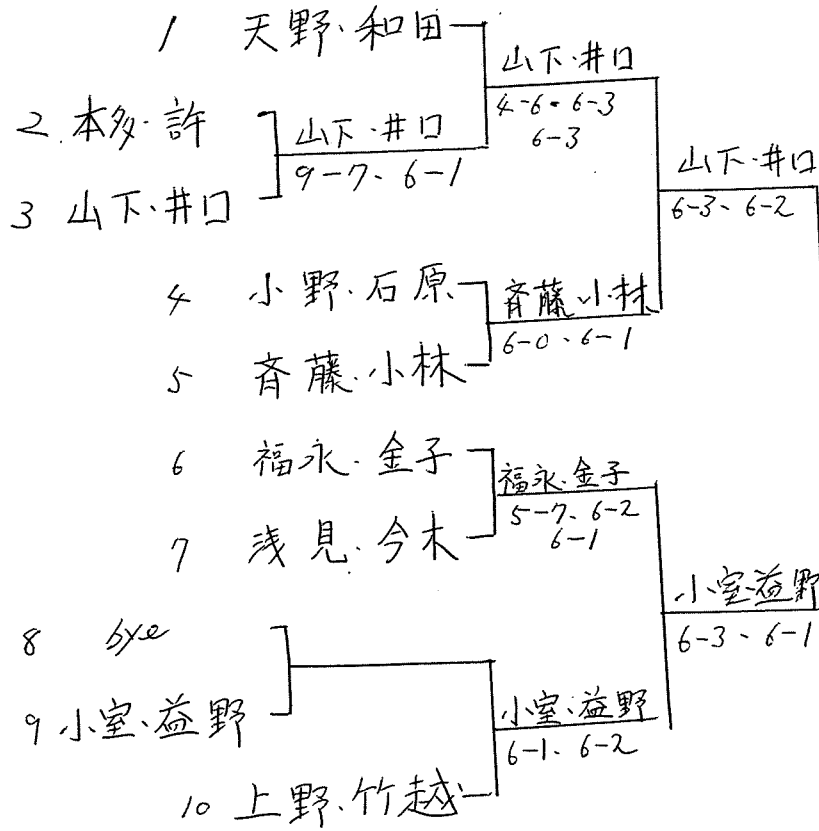

1981年

女子

B

タフビルズ

優

勝

小室 益野

(6-8
6-3
6-2)

横山月崎

横山月崎 11

田中内藤

田中内藤 12

石川宗像 13

矢野上田 14

芦沢吉田 15

高篠篠田 16