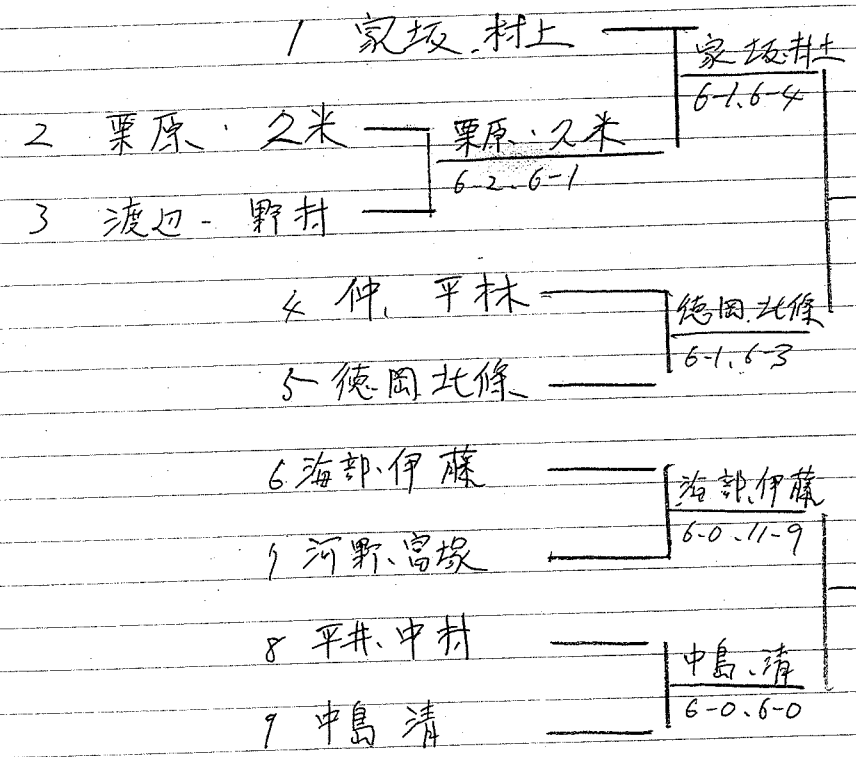

NO.  
DATE

1980年 女子

A 7"7"142

優勝

中島 清

冢坂 村上  
6-4, 6-3

中島 清  
6-1, 6-4

中島 清  
6-1, 6-2