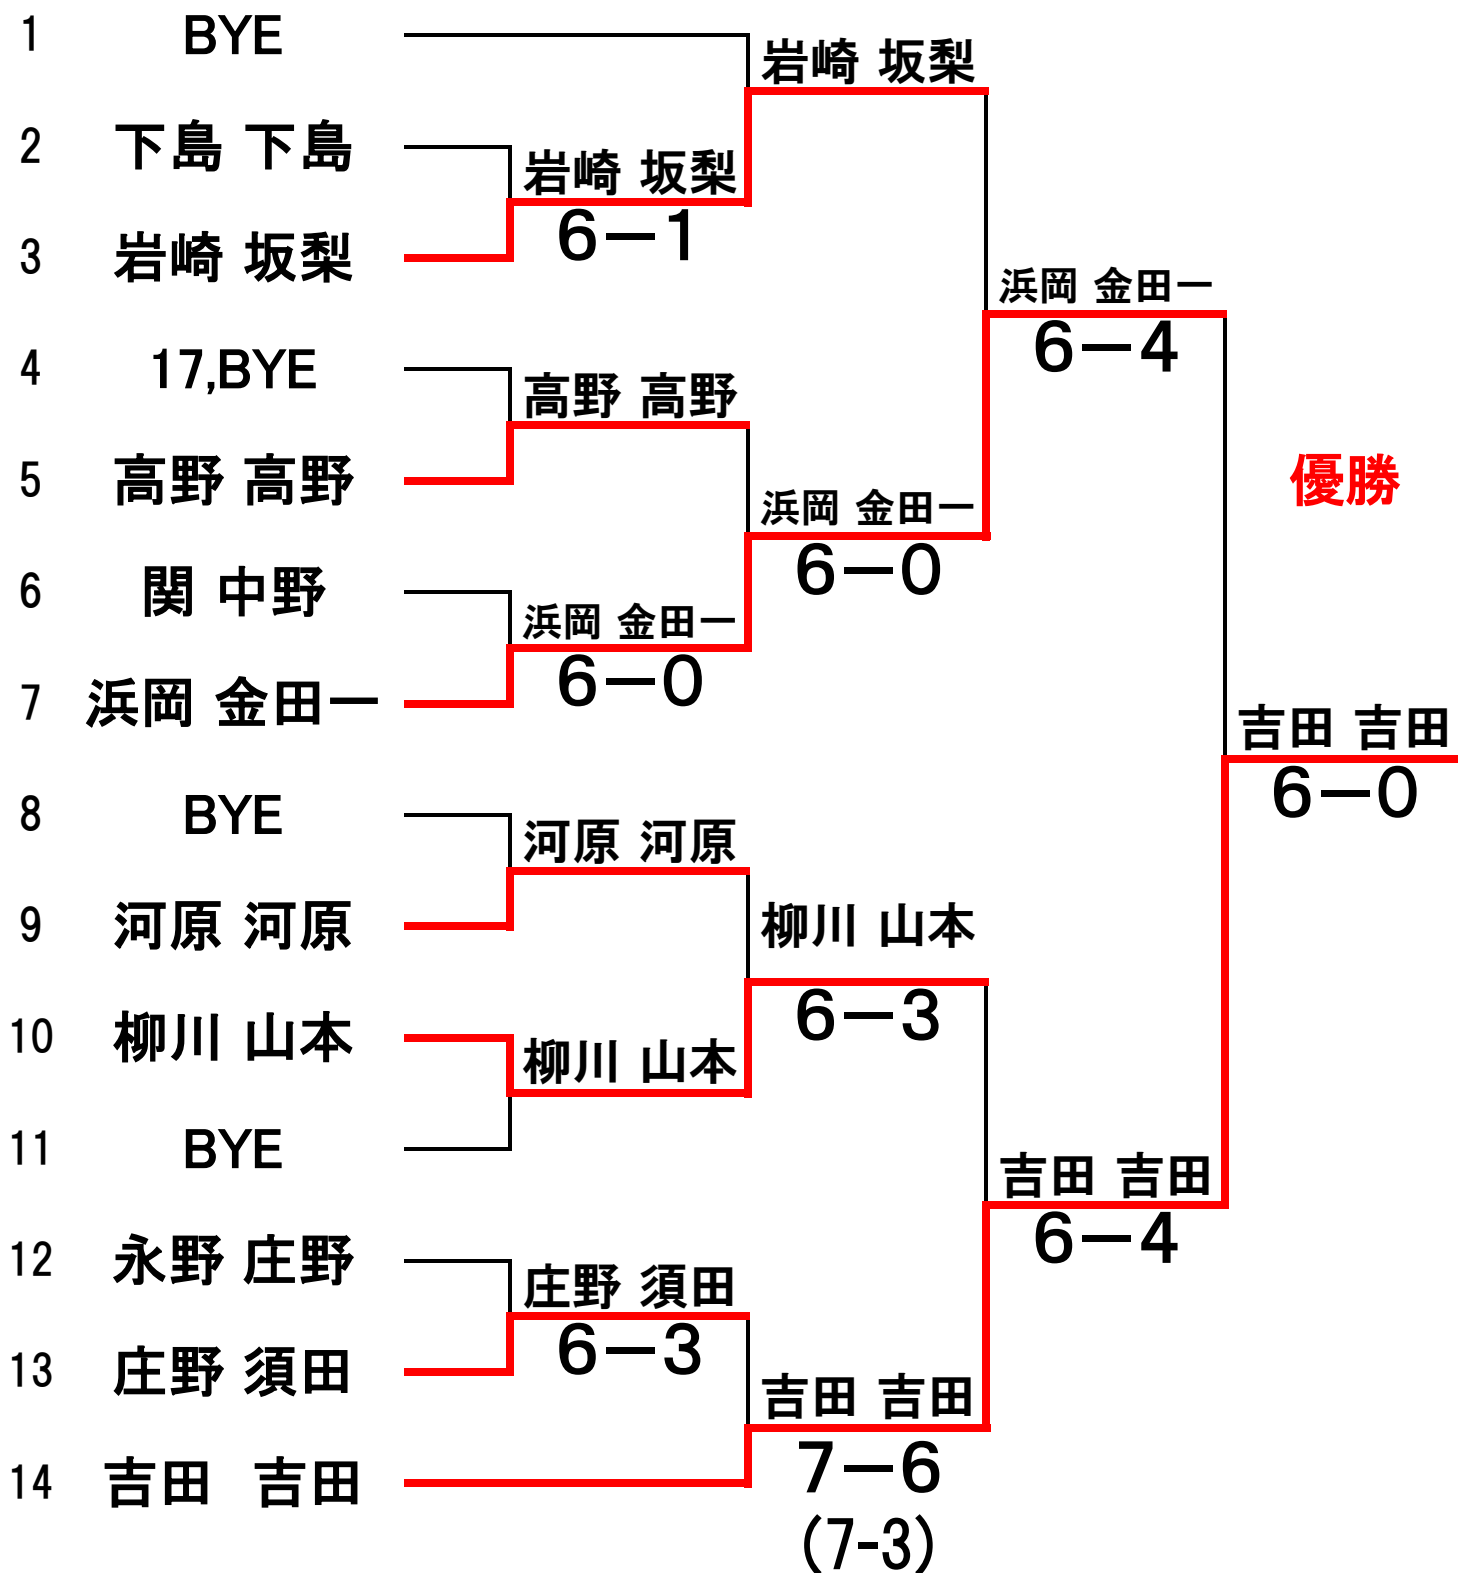

2022年 混合ダブルス(プレート)

1R 2R SF F

優勝

メインドローで一試合目に敗退されたペアは、上記の番号にドローイングされます。