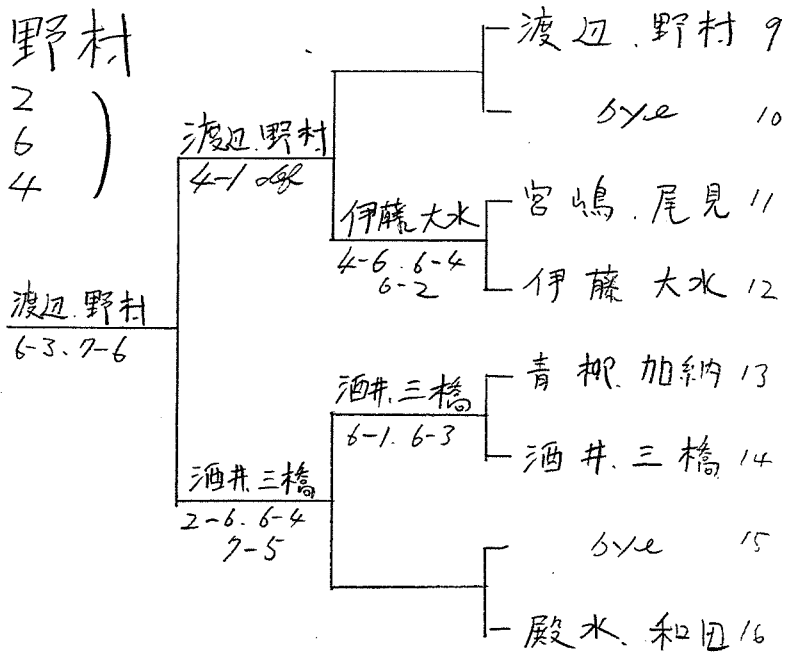

1985年 男子 ダブルス

優勝

渡辺 野村
(6-2
3-6
6-4)

(A)

優勝

渡辺 野村
6-3, 7-6