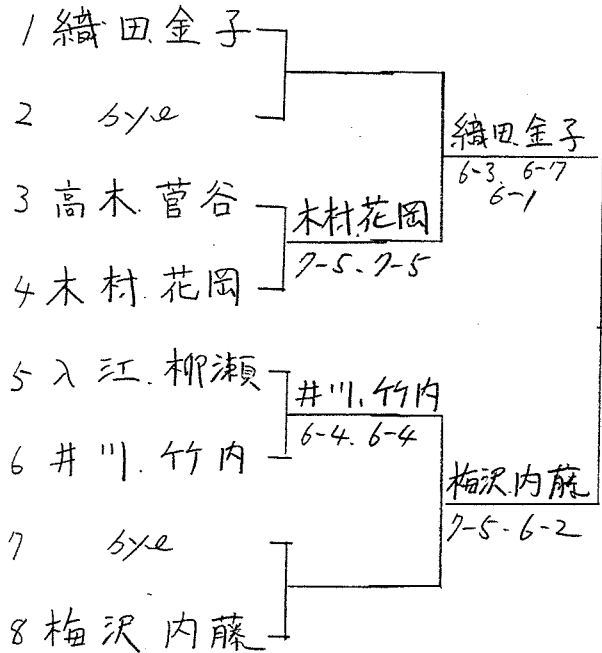

1985年 男子 ダブルス

優勝

渡辺 野村
(6-2
3-6
6-4)

(A)

優勝

渡辺 野村
6-3, 7-6