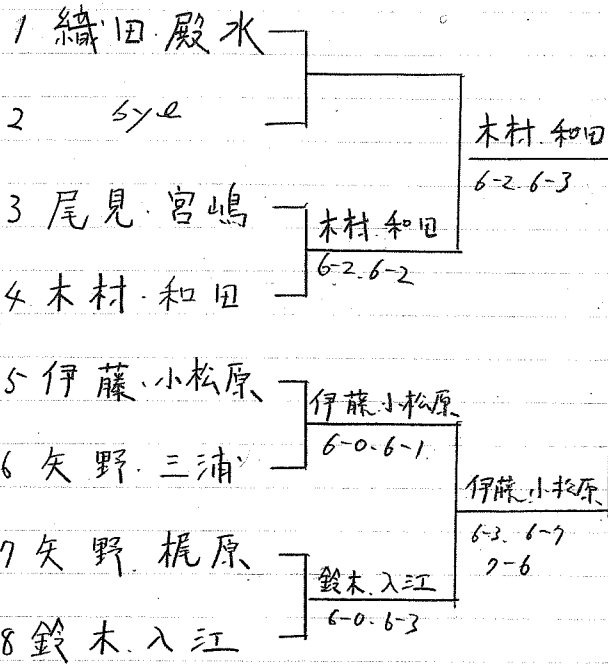

壮年ダブル (55才以上)

優勝
鈴木石井

1986年 壮年ダブルス (45才以上)

優勝

木村 和田

6-2
6-2

酒井 三橋
7-6 6-3

齊藤 鍵富
6-3 7-6