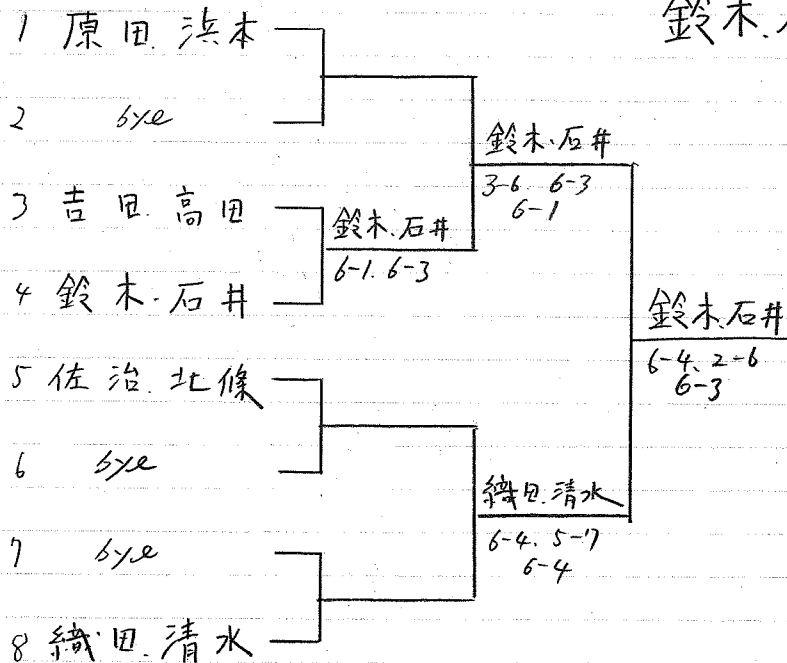

壮年ダブル (55才以上)

優勝
鈴木石井

1986年 壮年ダブルス (45才以上)

優勝

木村 和田

6-2
6-2

酒井 三橋
7-6 6-3

齊藤 鍵富
6-3 7-6

齊藤 鍵富
6-1 6-3

竹内 門脇
def

酒井 三橋
6-2 6-3