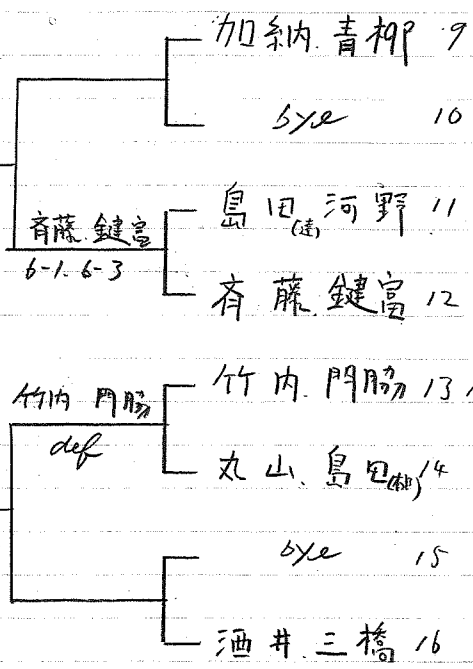

壮年ダブル (55才以上)

優勝
鈴木石井

1986年 壮年ダブルス (45才以上)

優勝

木村 和田

6-2
6-2

酒井 三橋
7-6 6-3

齊藤 鍵富
6-3 7-6