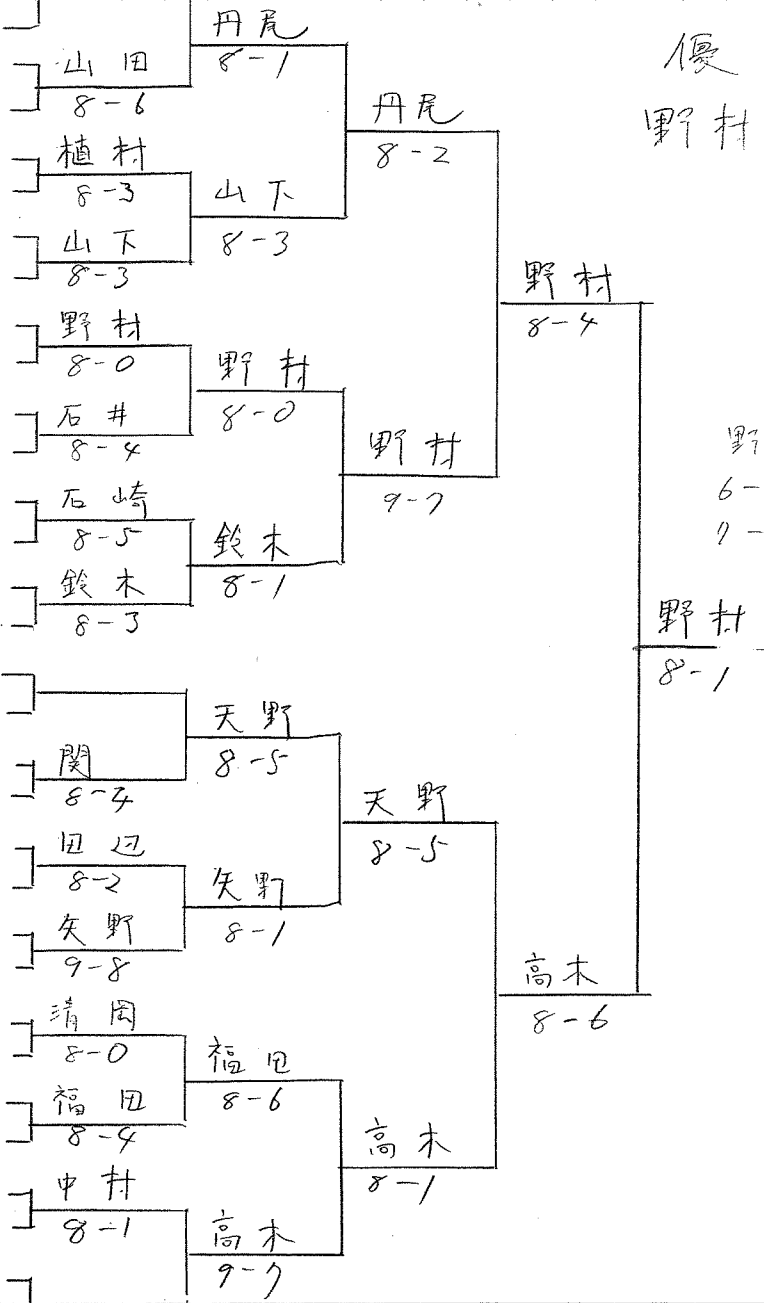

1987 年

男子 B

1 丹尾新治

2 bye

3 柳川 睦

4 山田 智男

5 植村 和久

6 飯塚 松二

7 畑田 正樹

山下 稔

9 野村 親信

10 小林 公直

11 林 昭男

12 石井 暢夫

13 野本 穰

14 石崎 康文

15 下島 泉

16 鈴木 英春

17 天野 孝雄

18 bye

19 河田 多喜夫

20 関 仁志

21 田辺 晴人

松本 清一

23 栗山 正也

24 矢野 弘典

25 清岡 卓

26 吉田 恭治

27 小林 哲夫

28 福田 徳之

29 中川 栄二

30 中村 由世

31 bye

32 高木 隆雄