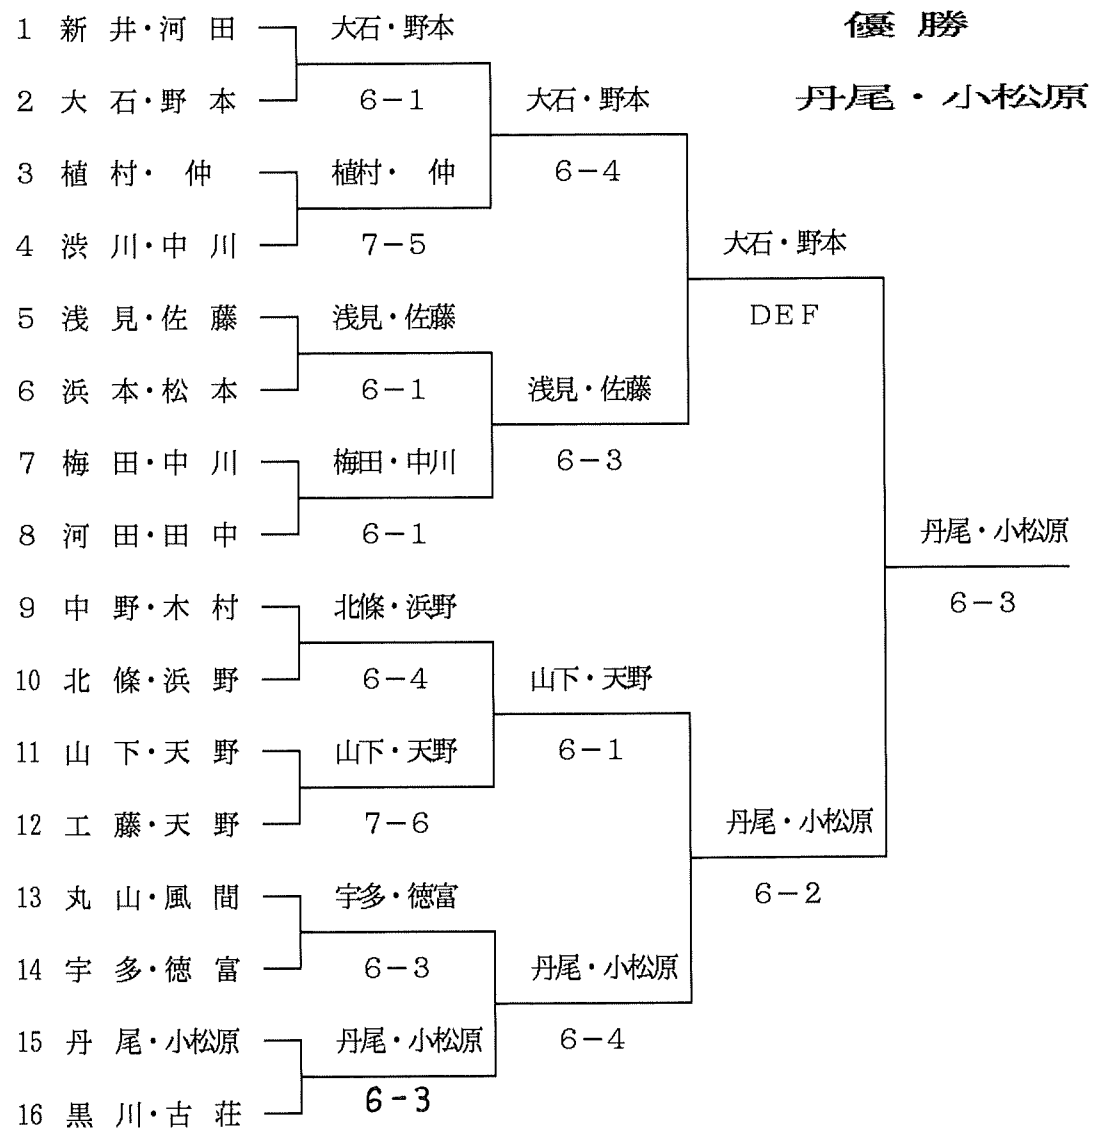

1991年度 混合ダブルス (コンソレーション)

1990年度 ミックス

	1R	2R	3R	4R	SF	F	SF	4R	3R	2R	1R	
1 小松原・村上												村上・野村 33
2 BYE												BYE 34
3 鈴木・木村		鈴木木村	8-0	小松原村上								植村・仲 35
4 河野・樋野		8-5		小松原村上								小林・浜田 36
5 坂梨・坂梨		坂梨坂梨		8-1								鈴木・天野 37
6 仲・植村		8-4	天野野本									BYE 38
7 BYE												BYE 39
8 天野・野本			8-2	小松原村上								酒井・佐藤 40
9 高木・奥村				8-5								丹尾・丹尾 41
10 BYE												BYE 42
11 浜本・高橋		中島益野	8-4	岡本田川								河田・平岡 43
12 中島・益野		8-2										浜野・北條 44
13 野本・今川		野本今川		8-2								宮嶋・山下 45
14 飯沼・斉藤		8-2	岡本田川									工藤・工藤 46
15 BYE				8-2								BYE 47
16 岡本・田川					小松原村上	野村中島						金子・一ノ宮 48
17 渡辺・飯塚					8-4	9-7						三橋・清 49
18 BYE												BYE 50
19 石井・神保		新井新井	8-4	和田鈴木								大津・秋山 51
20 新井・新井		8-6										天野・奥山 52
21 青柳・竹内		青柳竹内		9-8 (9-7)								山下・宮嶋 53
22 柳川・河田		8-4	和田鈴木									堀込・堀込 54
23 BYE				8-1								BYE 55
24 和田・鈴木												伊藤・朝波 56
25 杉野・金子				木村栗原								本間・本間 57
26 BYE												BYE 58
27 BYE												北條・浜野 59
28 村川・高木												高橋・岡田 60
29 小山・宮田		島田赤塚		木村栗原								加納・天野 61
30 島田 赤塚		9-7	木村栗原									梅田・松岡 62
31 BYE				9-8 (9-7)								BYE 63
32 木村・栗原				8-3								野村・中島 64

優勝
小松原・村上