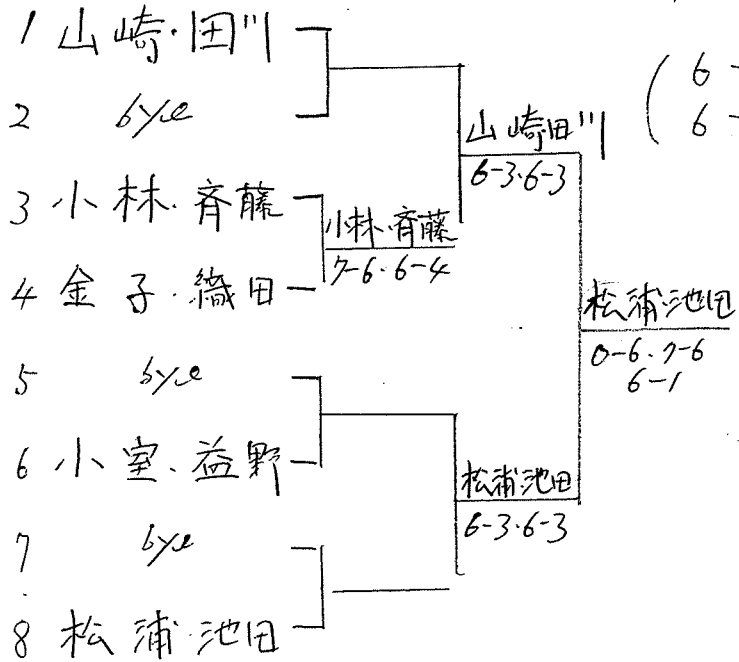

1983年 女子

優

山下

夕 7 16ス (A)

勝

栗原

(6-1)
(6-0)

山下栗原

6-4-6-1