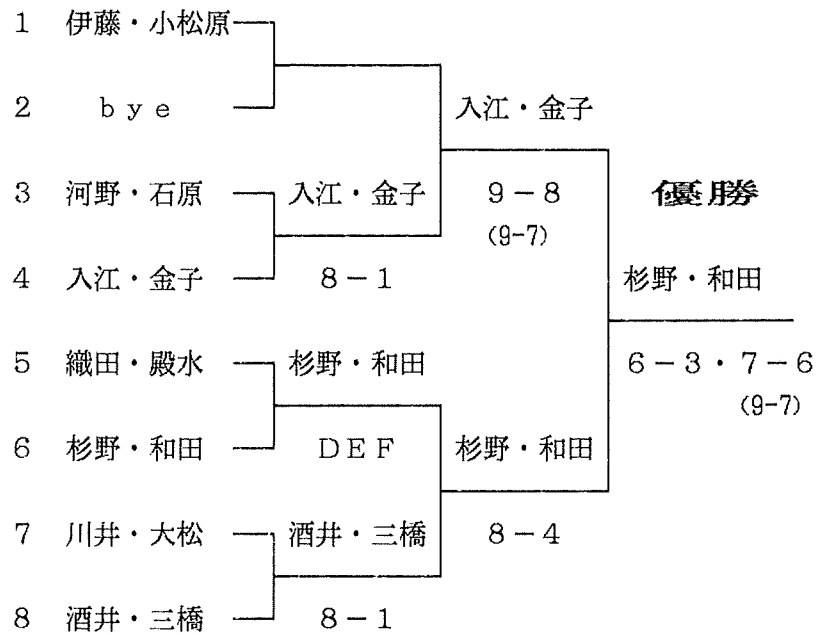

1988年度 壮年ダブルス (A)

1988年度部内ダブルス試合日程

| 日 程 | 3 月 | | | | 4 月 |
|------|----------|----------|----------|----------|---------|
| | 13 日曜 | 20 日曜 | 21 月祝 | 27 日曜 | 3 日曜 |
| 男子・A | 1-3R | | | | F |
| 男子・B | 1-3R | | | SF-F | |
| 壮年・A | | 1-2R | | F | |
| 壮年・B | | 1-SF | | | F |
| 混合・複 | | | I-3R | 4-SF | F |
| 学生・単 | 選手同士の予定 | | | | |