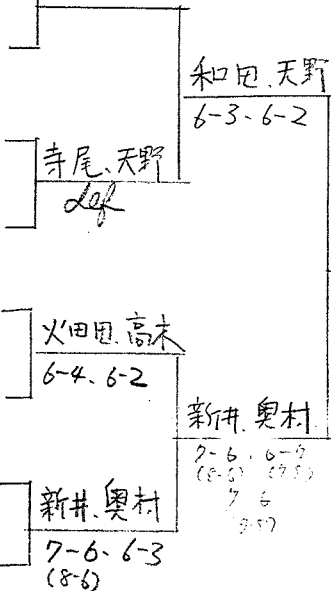

1985年 女子

夕7"1L2 (B)

優勝

波多野 今川

1 和田, 天野 (美)

2 bye

3 赤塚, 荻野

4 寺尾, 天野 (西)

5 畑田, 高木

6 木村, 坂梨 (中)

7 小松原, 宮田

8 新井, 奥村

6-1

6-2

和田, 天野
6-3, 6-2

波多野 今川

6-2, 6-2

波多野 今川
7-6, 6-2