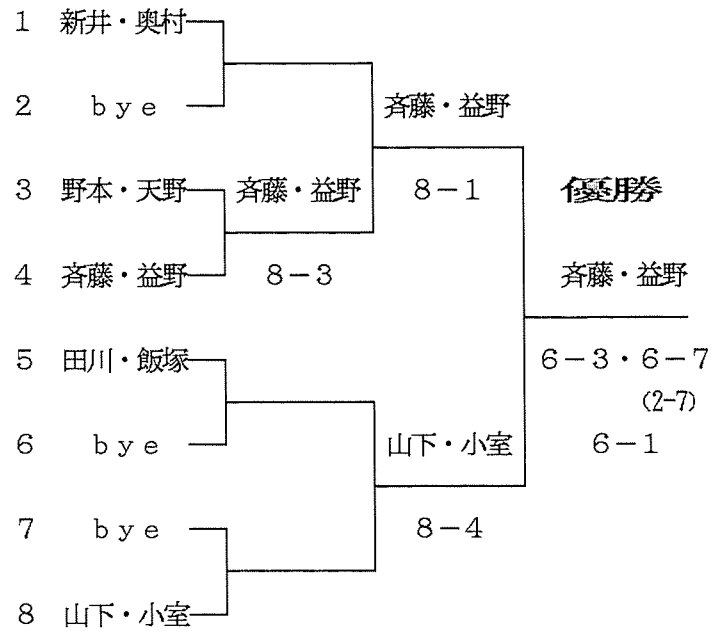

1988年度 女子ダブルス

(A)

(B)