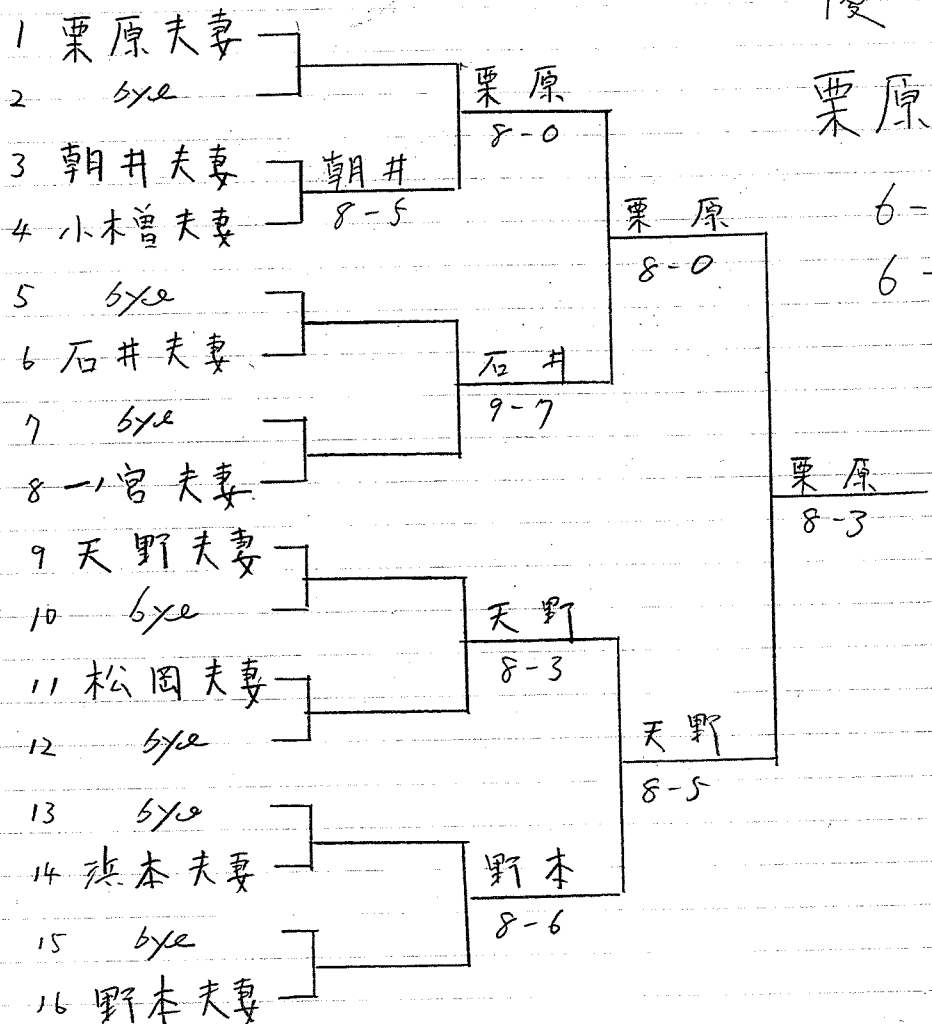

1986年 フォミリー

優勝

ミックス (B)

優勝

夫妻

3

2

坂梨夫妻 9-8