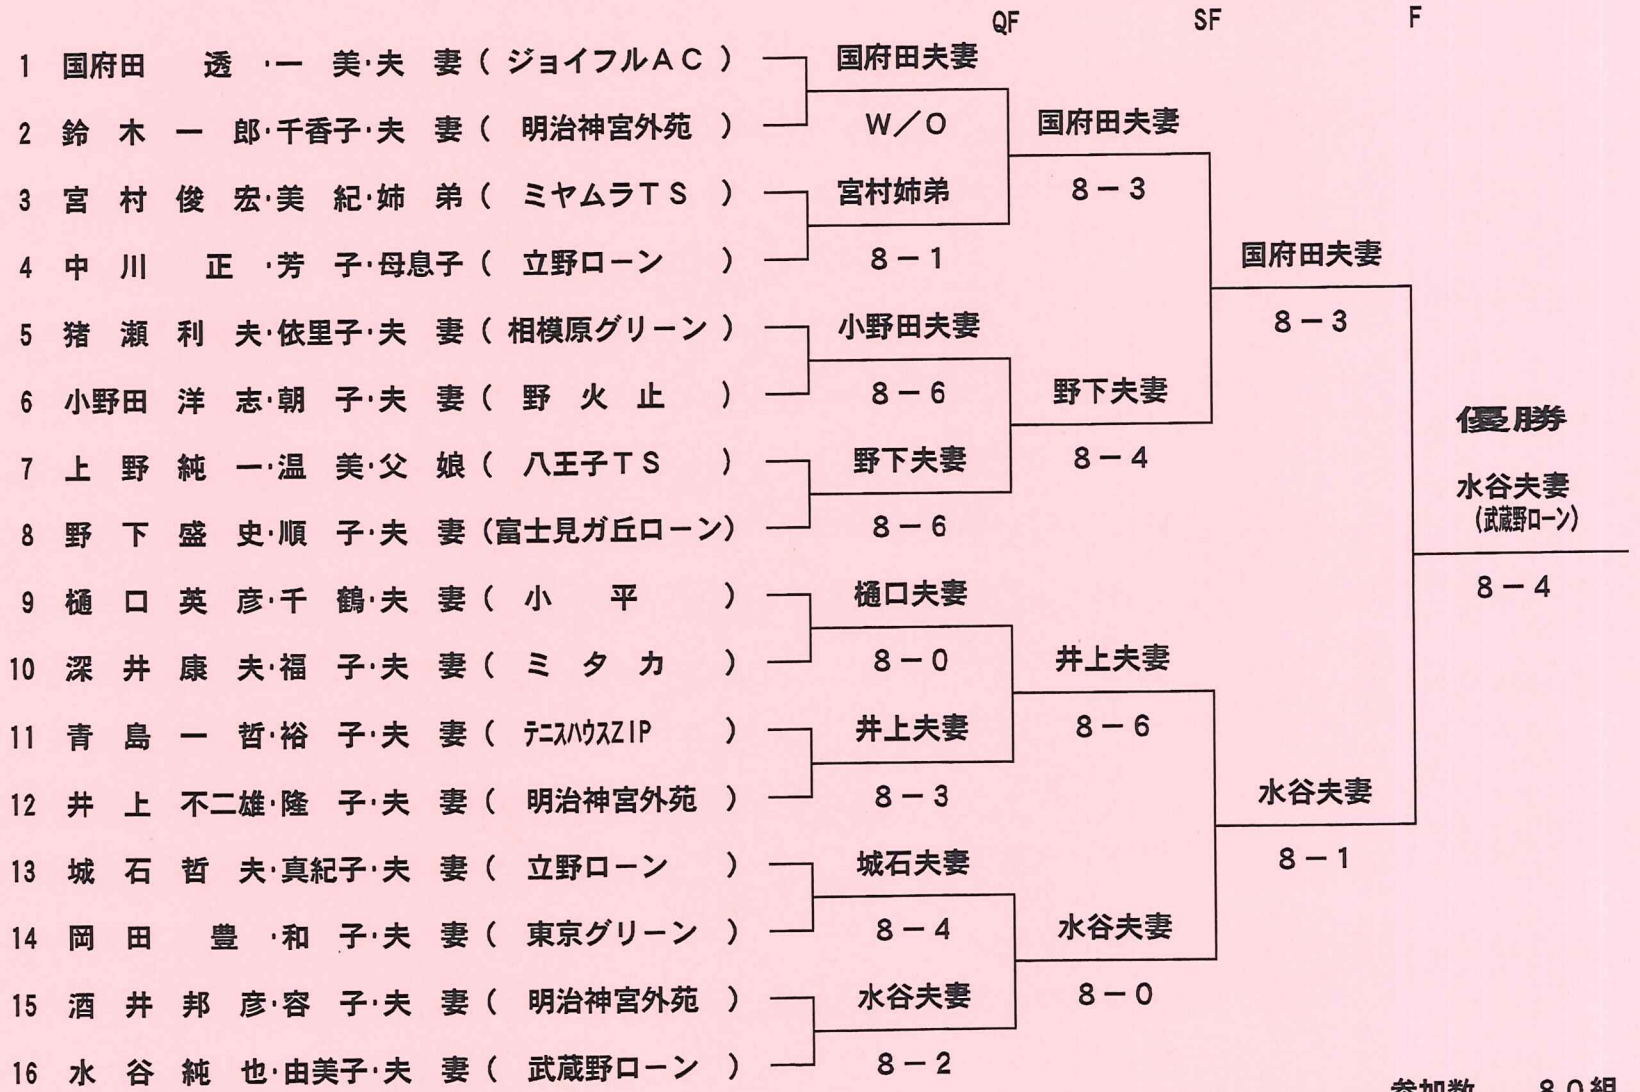

第29回 武蔵野ローンテニストーナメント

(ファミリーミックスダブルス)

参加数 80組