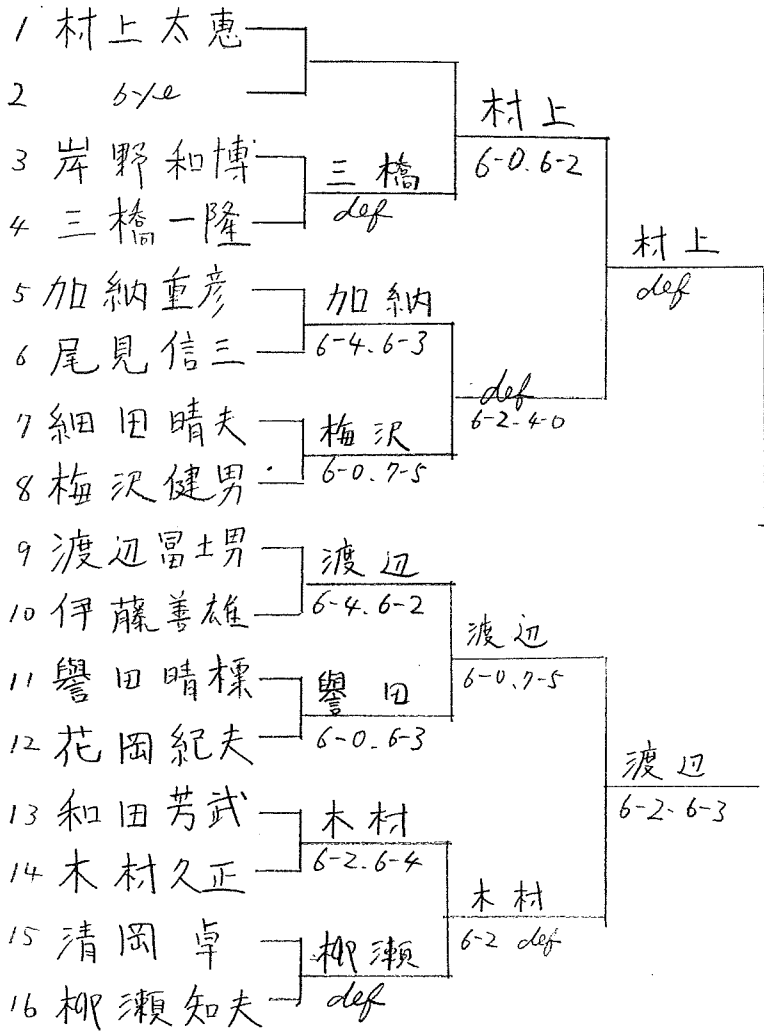

1985年 男子 A

シングルス

優勝 渡利

6-3
1-6
7-5

村上
6-4.6-2

渡利
6-4.6-1