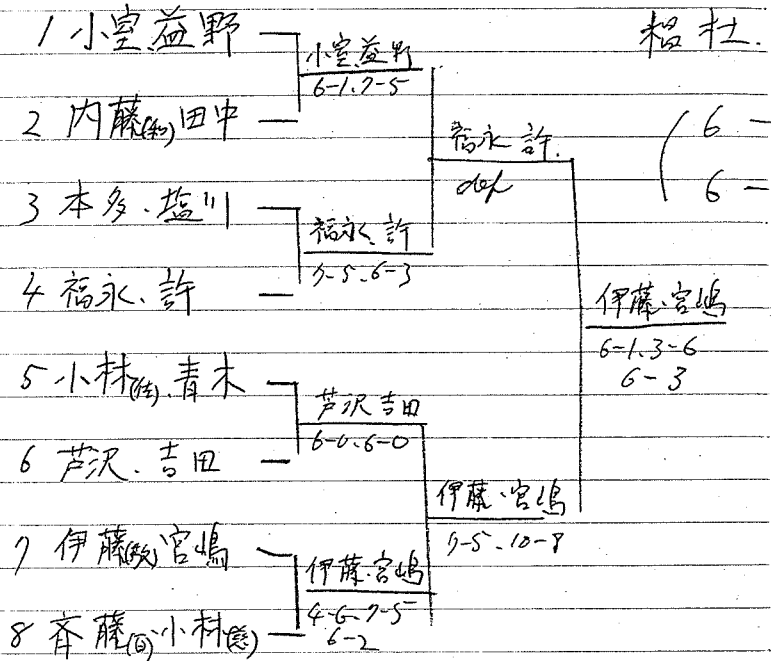

1980年

女子

優

招杜

B 7月16日

勝

松本

3)
1)

招杜松本
6-1.6-2