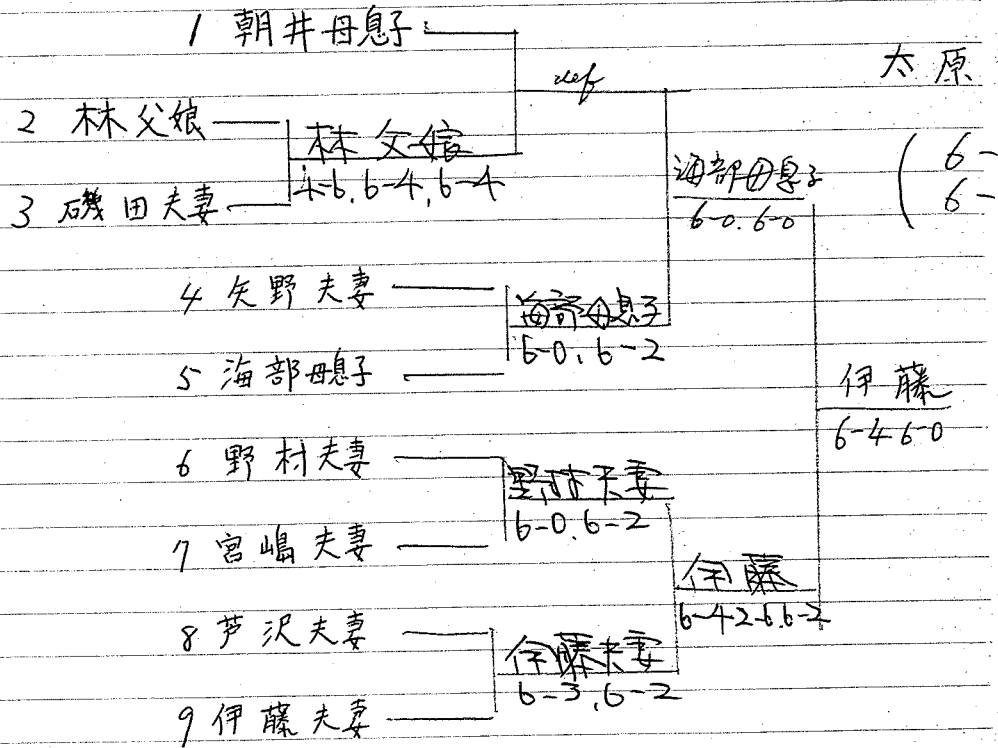

1980年 部内 万リ-

復

ミ、ク又

勝