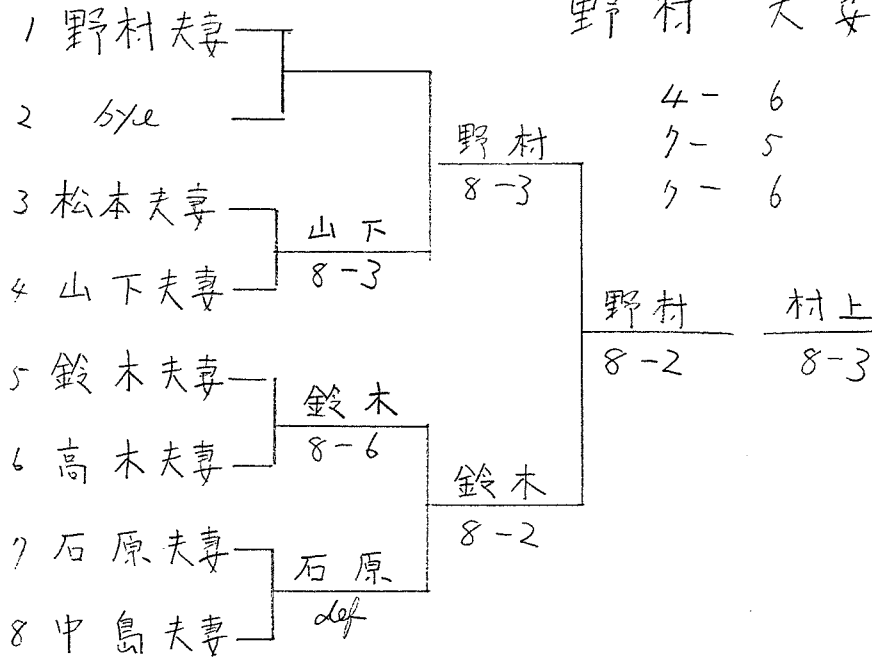

1984年ファミリー

優勝

野村 夫妻

ミックス (A)