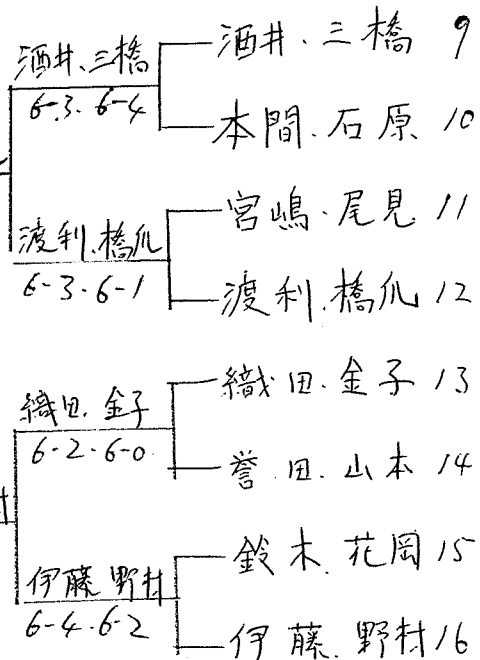

6-
6-
6-

渡辺・村上
6-2-6-1

渡辺・村上
6-1-6-0

A

勝

村上

7
1
2

渡利・橋爪
1-6-6-2
7-5

伊藤・野村
6-3-3-6
6-3