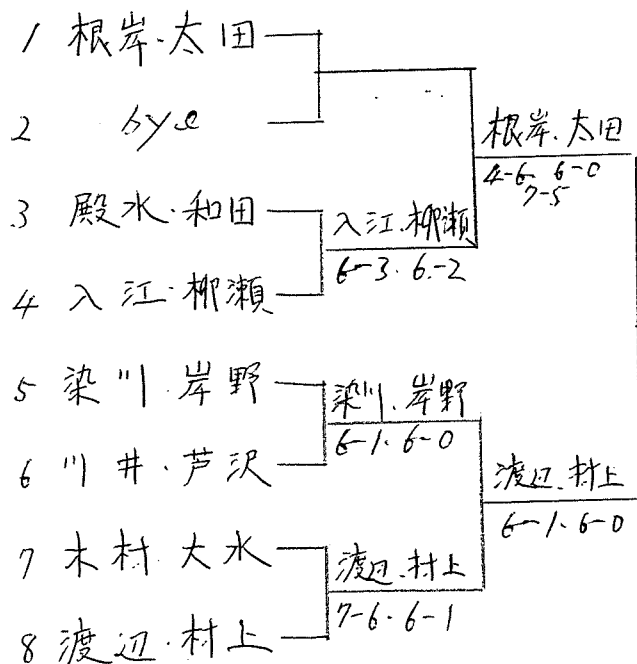

1983年 男子

優

渡辺

6-
6-
6-

渡辺・村上
6-2-6-1

渡辺・村上
6-1-6-0

A

勝

村上

7
1
2

渡利・橋爪
1-6-6-2
7-5

伊藤・野村
6-3-3-6
6-3

酒井・三橋
6-3-6-4

渡利・橋爪
3-6-7-5
6-2

渡利・橋爪
6-3-6-1

織田・金子
6-2-6-0