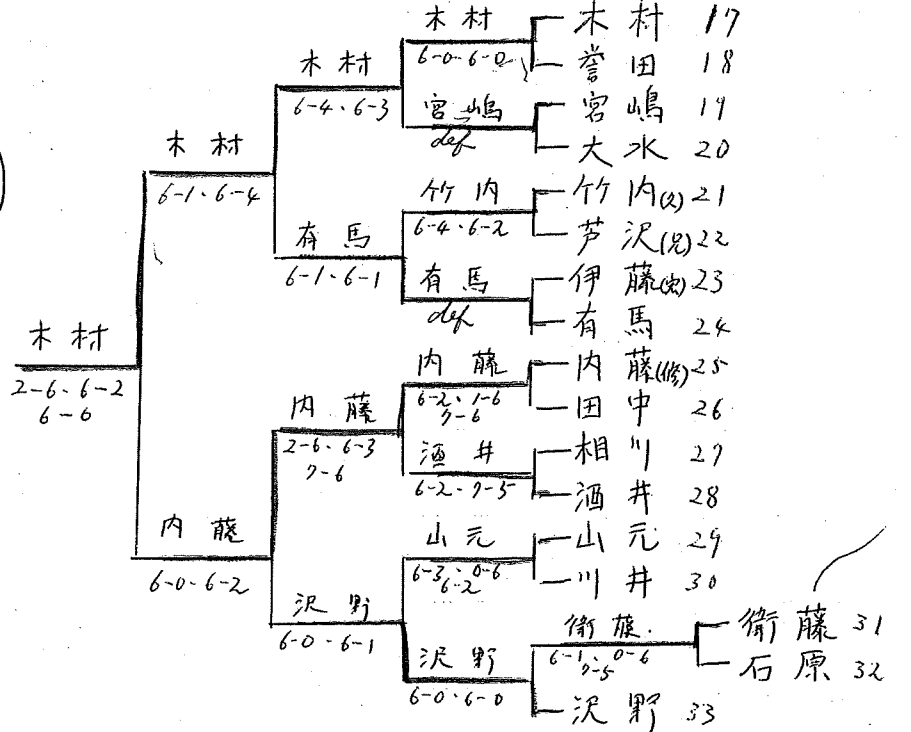

1978年

一般

優

野

男子 (A) ツインクル

勝

村

(6-2, 6-7, 6-2)

木村 (2-6, 6-2, 6-6)

衛藤 31
石原 32