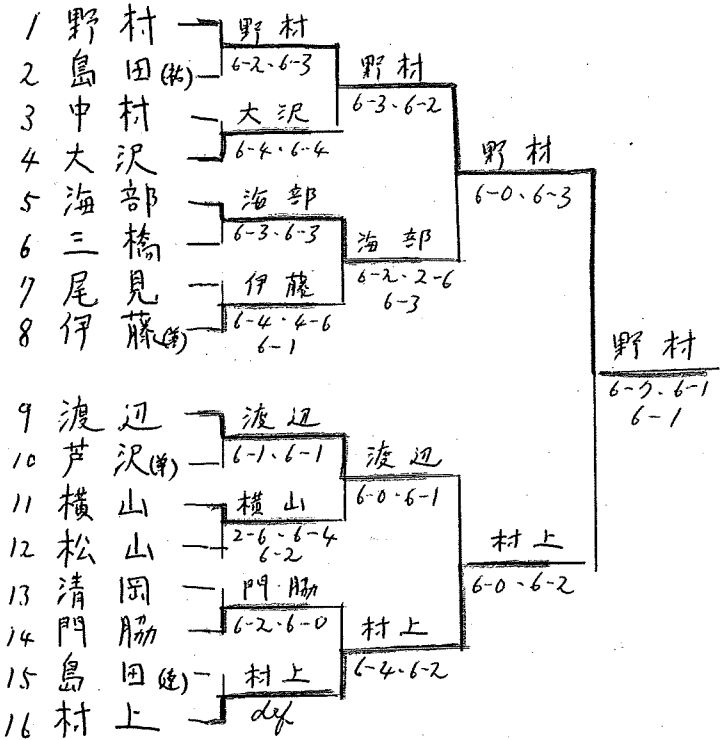

1978年

一般

優

野

男子 (A) ツインクル

勝

村

(6-2, 6-7, 6-2)

木村 (2-6, 6-2, 6-6)

衛藤 31
石原 32