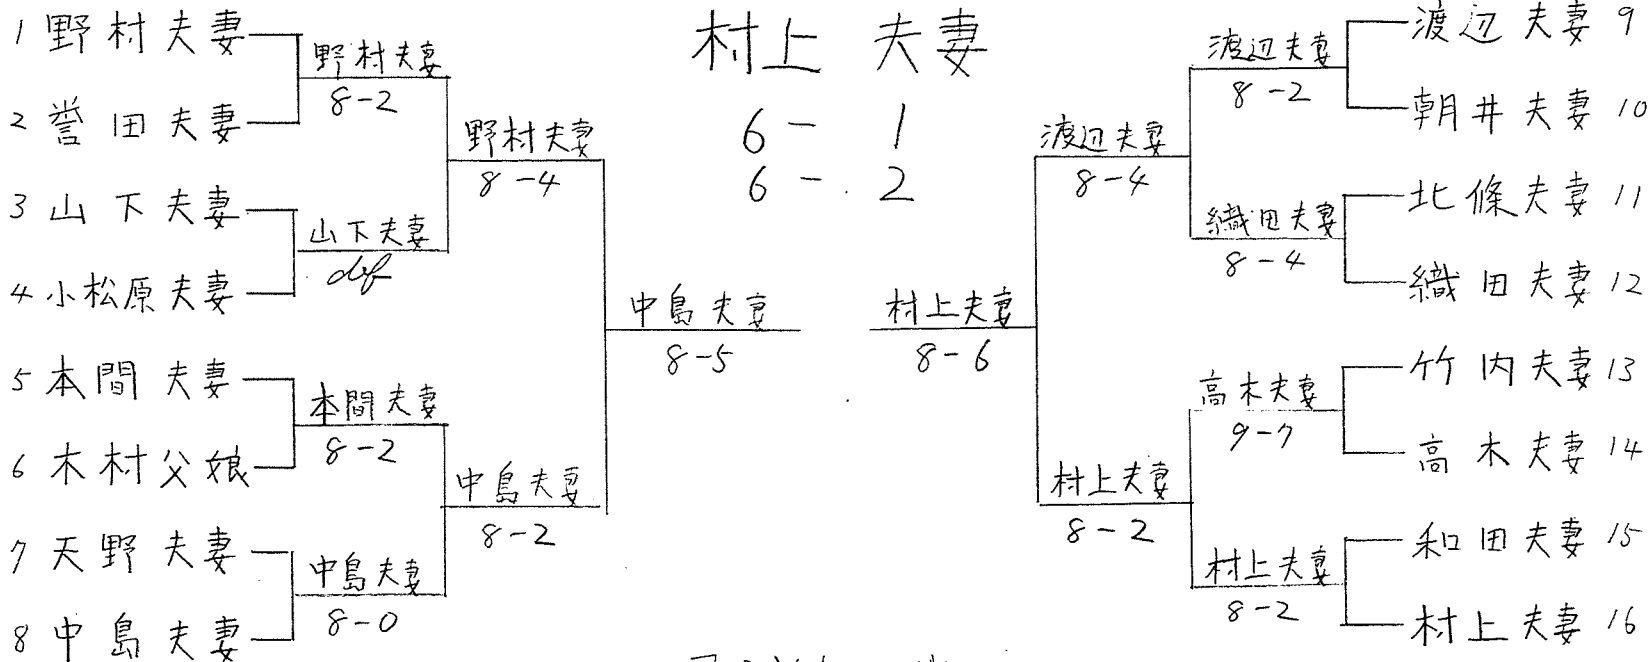

1985年 ファミリー ミックス (A)

優勝

村上 夫妻

コンソレーション

優勝

竹内 夫妻