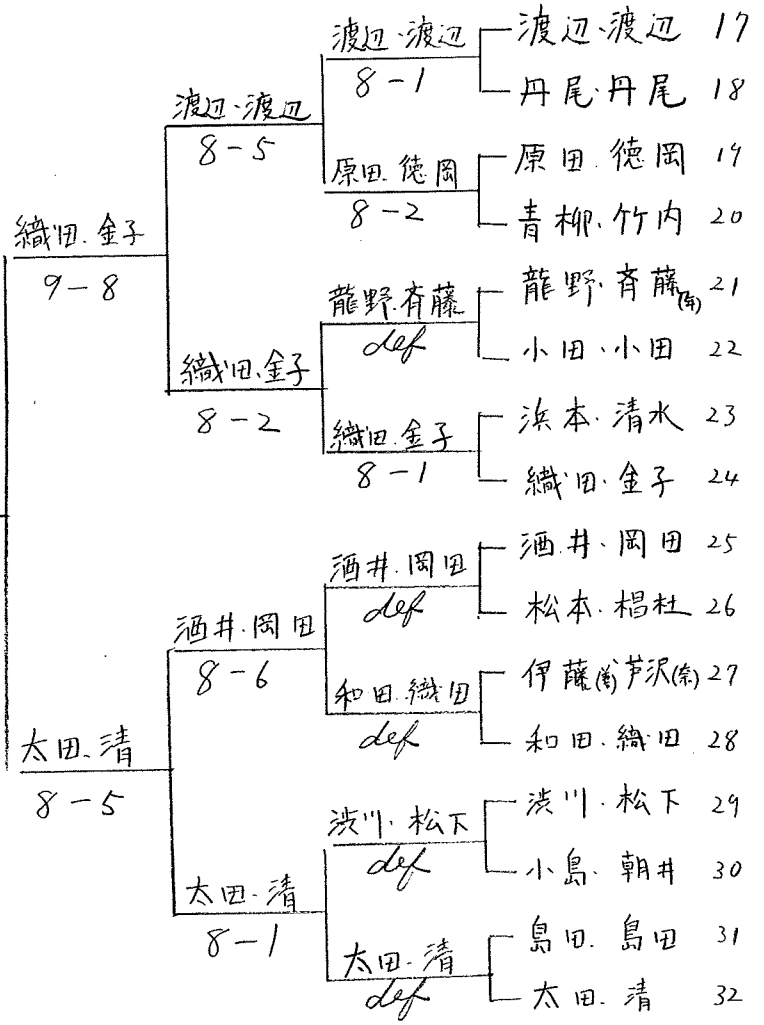

1984年 混合

ダブルス

優 勝
太田 清

def

井川・小室 8-6
太田・清 8-0

織田・金子 9-8

太田・清 8-5