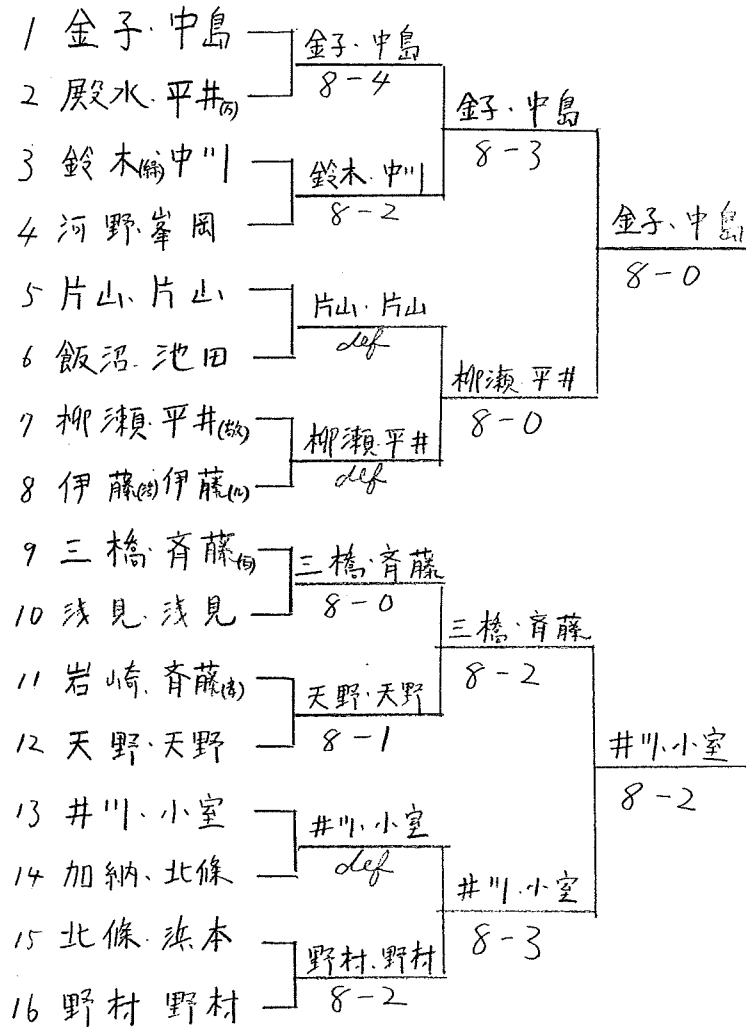

1984年 混合

ダブルス

優 勝
太田 清

def

井川・小室 8-6
太田・清 8-0

織田・金子 9-8

太田・清 8-5