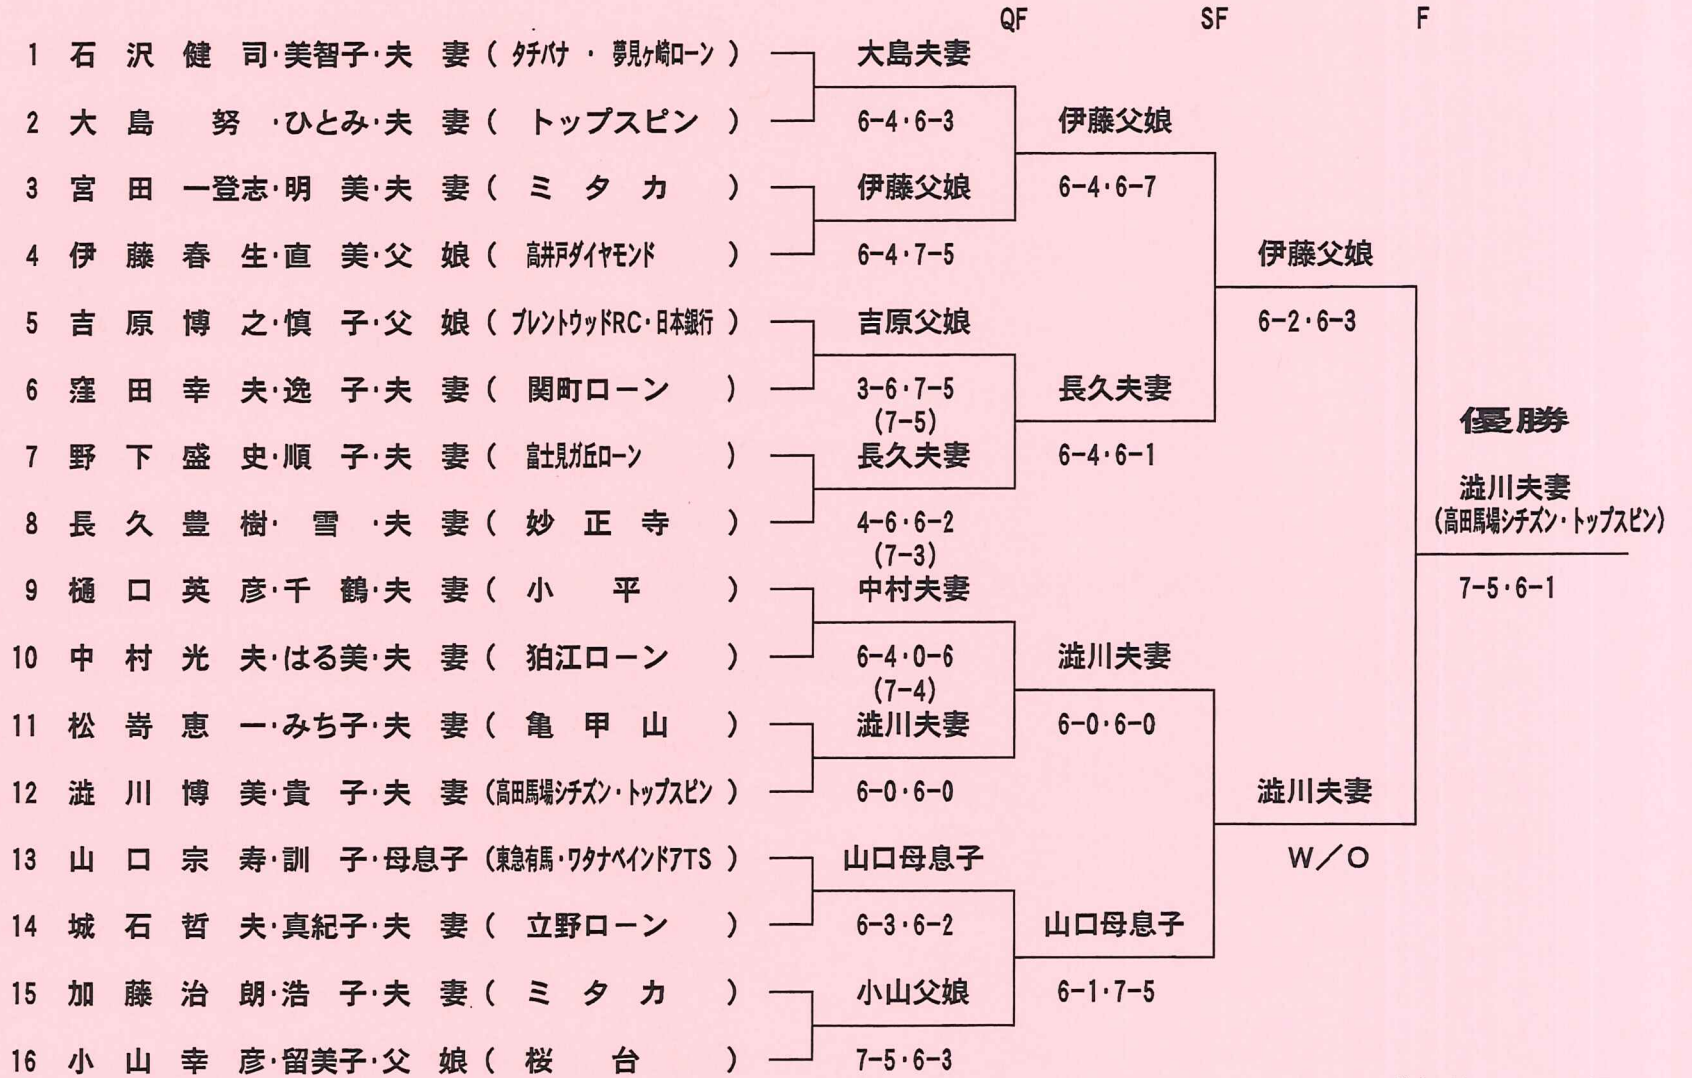

第25回 武蔵野ローンテニストーナメント (ファミリーミックスダブルス)

参加数 120組