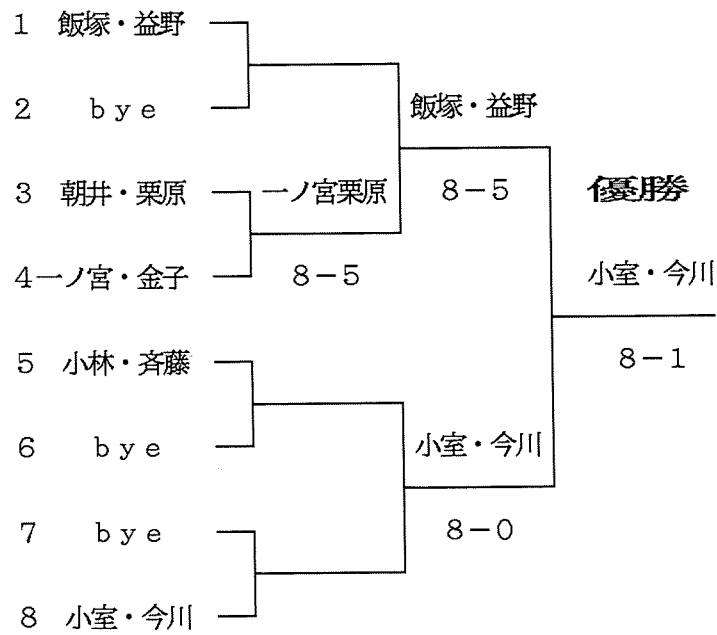

1989年度 女子ダブルス

(A)