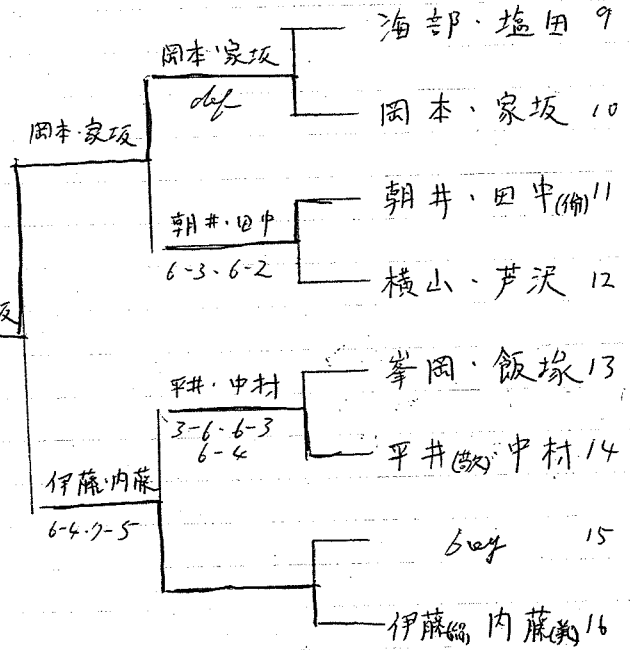

1919年

女

子

夕7"102

復 勝

藤井・池田

(6-1 / 6-0)

池田

岡本・家坂

海部・塩田 9

岡本・家坂 10

朝井・田中(併) 11

横山・芦沢 12

峯岡・飯塚 13

平井(併)・中村 14

key 15

伊藤(併)・内藤(併) 16