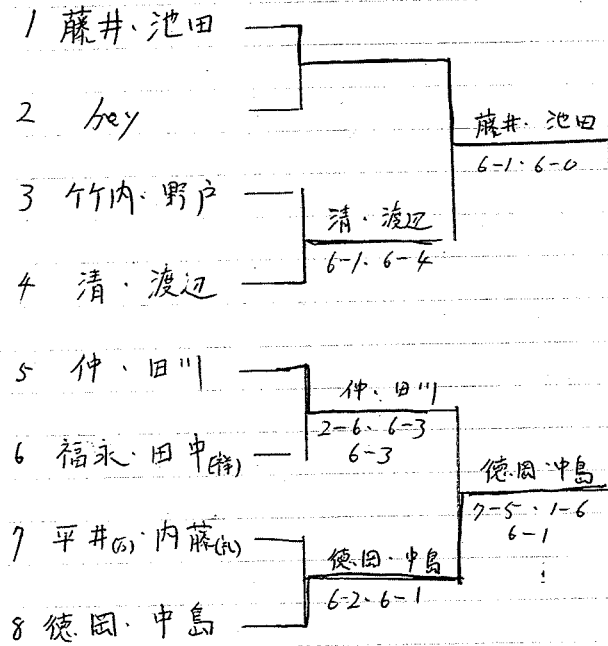

1919年

女

子

夕7"102

復 勝

藤井・池田

(6-1 / 6-0)

池田

岡本・家坂

海部・塩田 9

岡本・家坂 10

朝井・田中(併) 11

横山・芦沢 12

峯岡・飯塚 13

平井(併)・中村 14

key 15