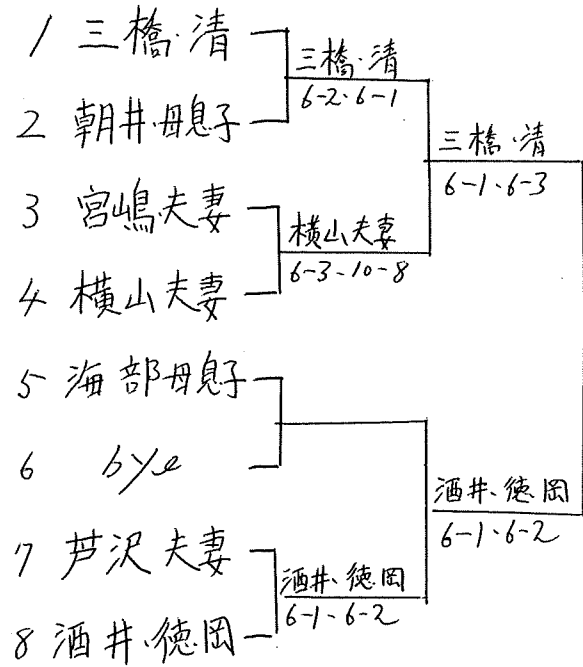

1981年 混合 ダブルス

優勝

村上 夫妻

(5 - 7)
(6 - 1)
(6 - 1)

村上夫妻
6-3-6-4