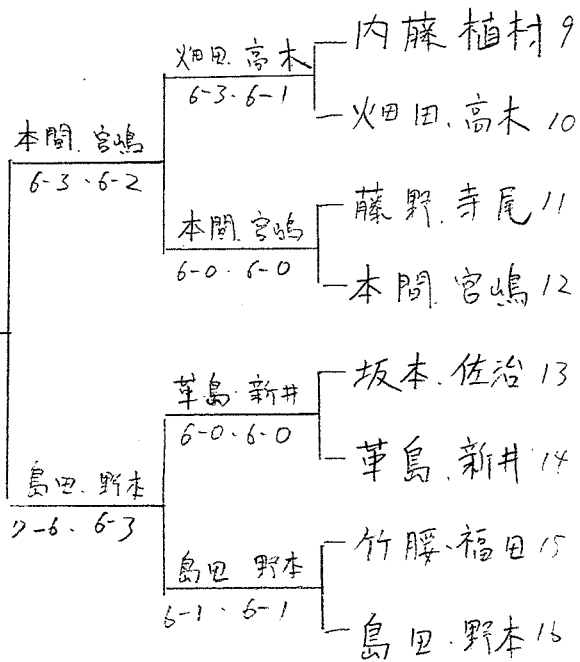

1984年 女子

7月12日 (B)

優勝
本間 宮嶋

6-3

6-0

本間 宮嶋

2-6, 5-2, 6-2

畑田・高木

6-3, 6-1

本間 宮嶋

6-3, 6-2

本間 宮嶋

6-0, 6-0

草島・新井

6-0, 6-0

島田・野本