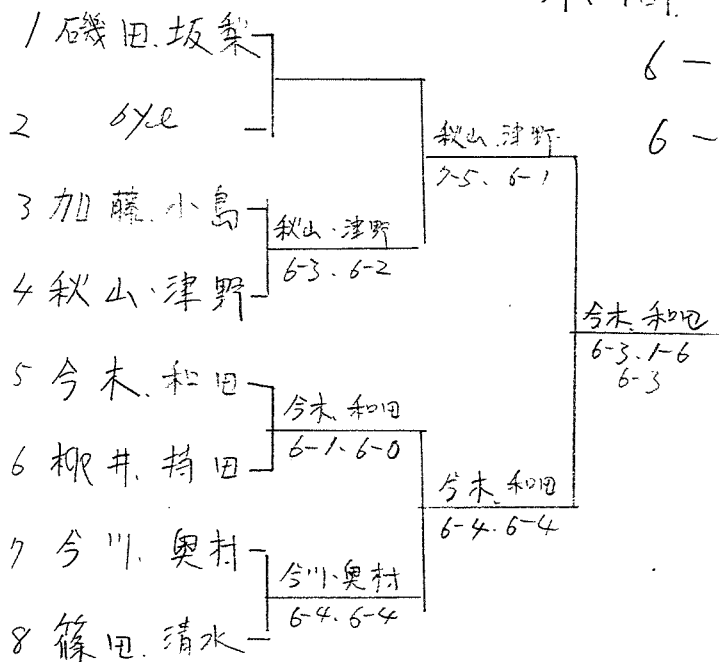

1984年 女子

7月12日 (B)

優勝
本間 宮嶋

6-3

6-0

本間 宮嶋

2-6, 5-2, 6-2

畑田・高木

6-3, 6-1

本間 宮嶋

6-3, 6-2

本間 宮嶋

6-0, 6-0

草島・新井

6-0, 6-0

島田・野本