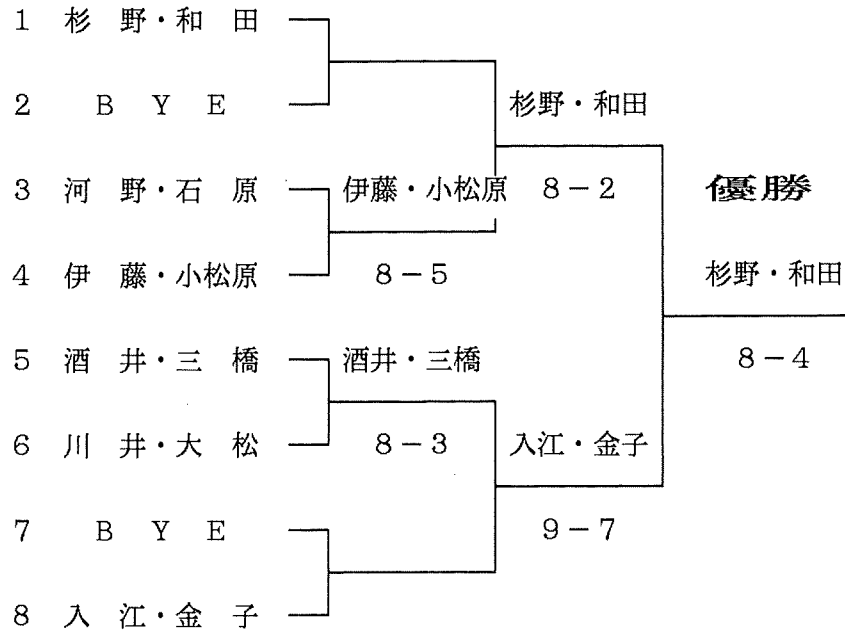

1989年度 壮年ダブルス (A)

1989年度部内ダブルス試合日程

日程 種目	3月				4月
	12 日曜	19 日曜	21 火祝	26 日曜	2 日曜
男子・A	1-3R			F	
男子・B	1-SF			F	
壮年・A		1-F			
壮年・B		1-SF		F	
混合・複			I-3R	4-SF	F
学生・単	選手同士の予定				