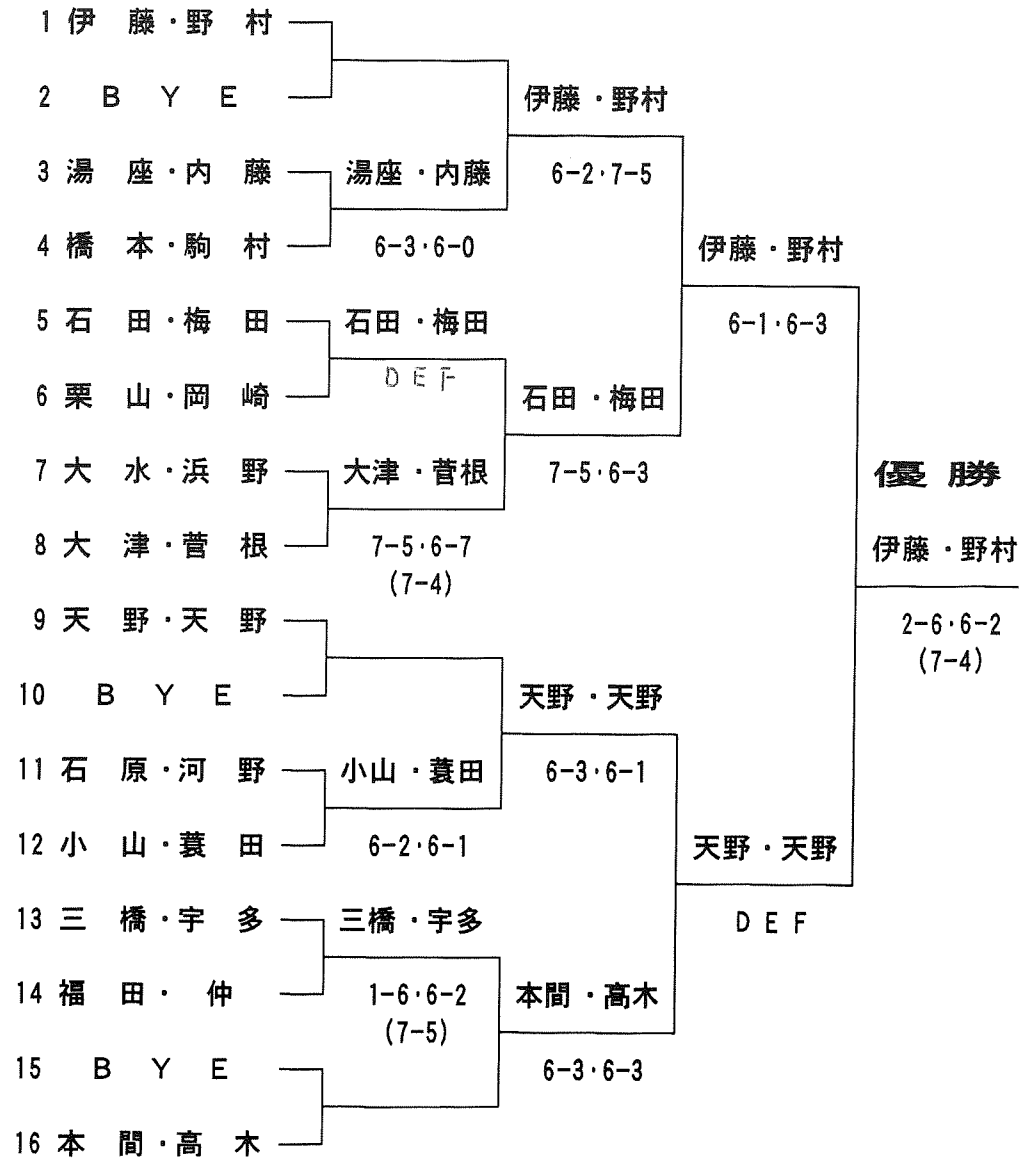

# 1998年度壮年ダブルス (A)

# 1998年度 60才以上ダブルス