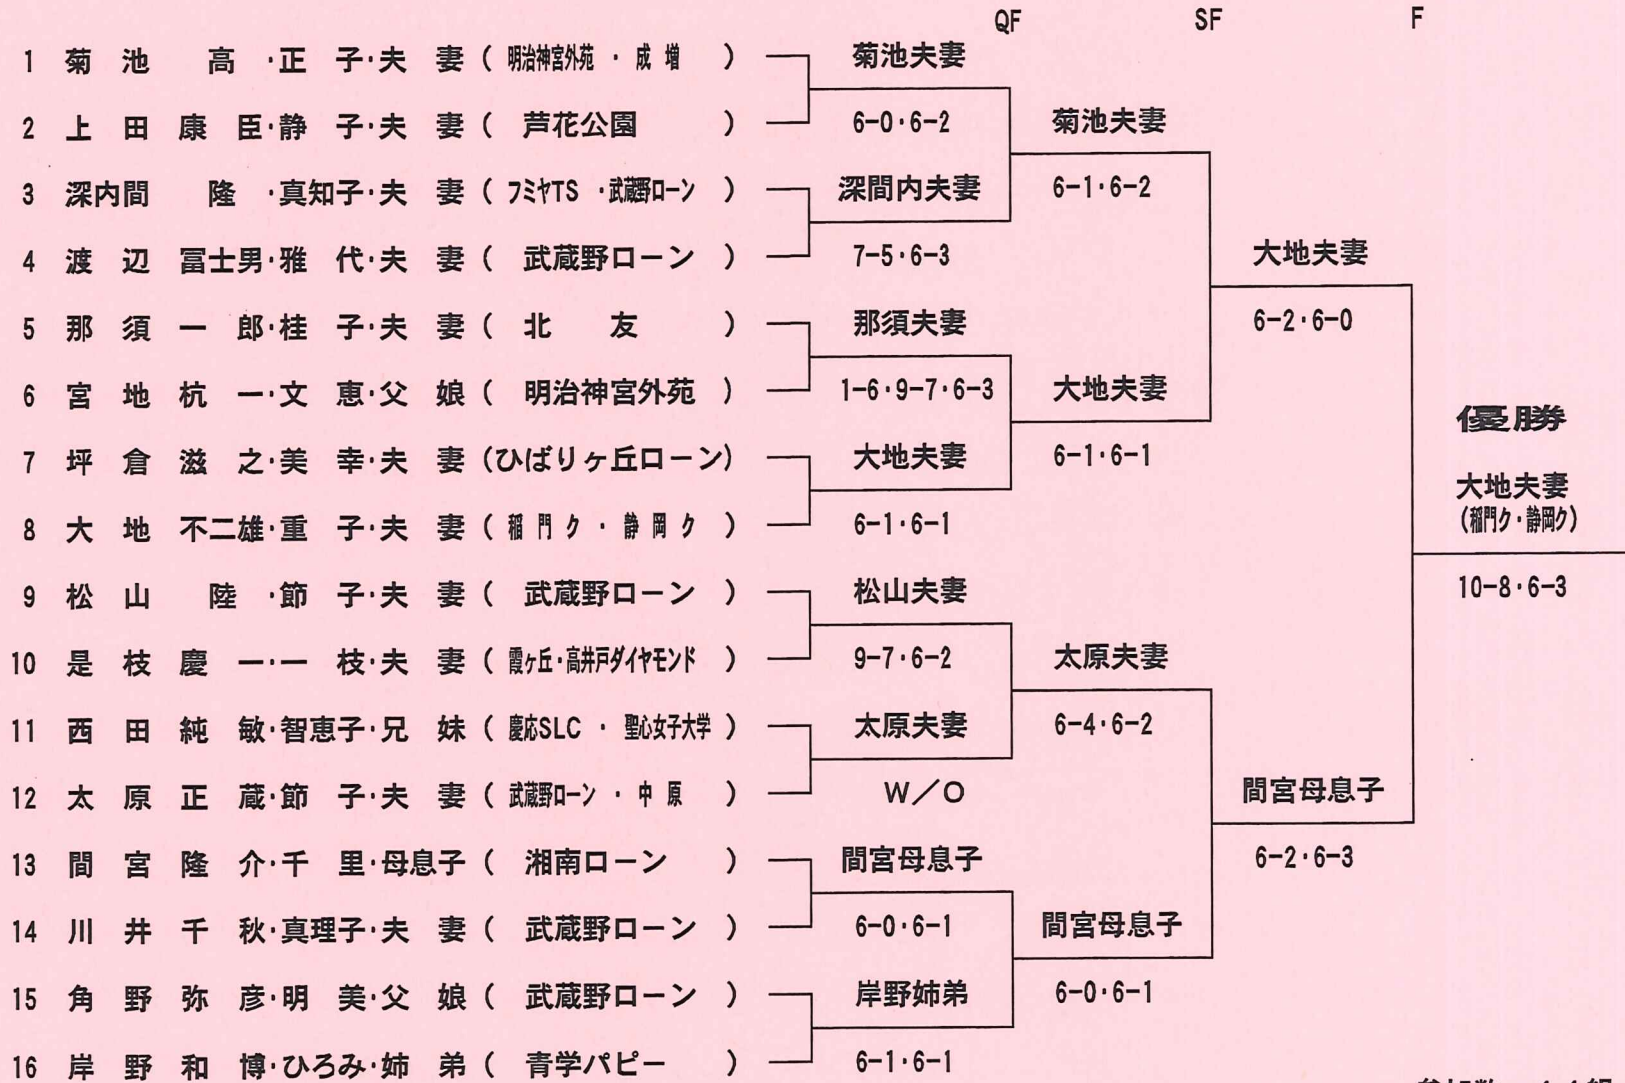

第1回 武蔵野ローンテニストーナメント

(ファミリーミックスダブルス)

参加数 44組