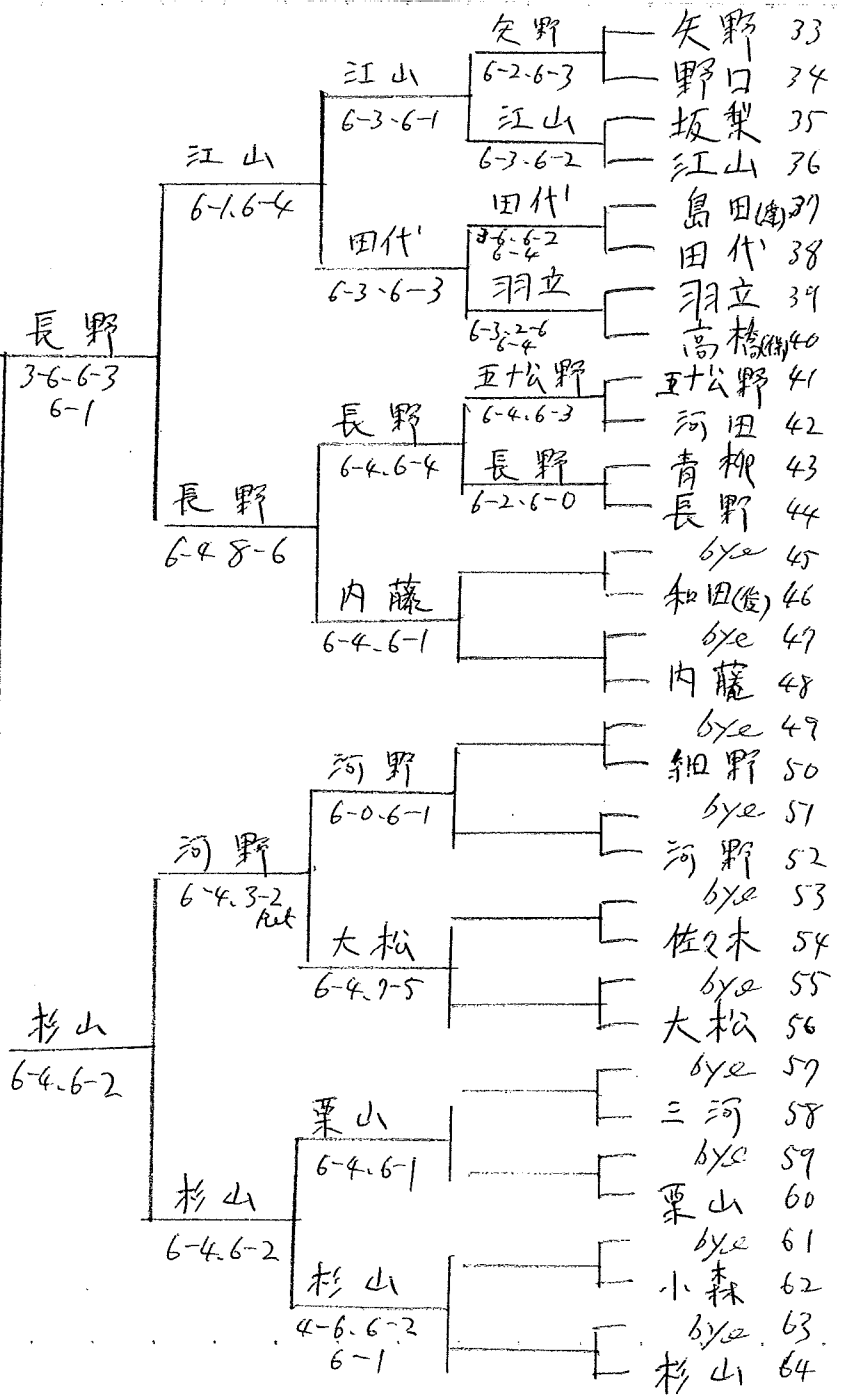

1981年

一般男子 Bツシカール

- 1. 島田(柳)
- 2. bye
- 3. 対木
- 4. bye
- 5. 松本
- 6. bye
- 7. 片山
- 8. bye
- 9. 鈴木
- 10. bye
- 11. 林
- 12. bye
- 13. 天野
- 14. bye
- 15. 龍野
- 16. bye
- 17. 中島
- 18. bye
- 19. 飯沼
- 20. bye
- 21. 村上
- 22. 矢野(柳)
- 23. 中村
- 24. 越智
- 25. 芦沢
- 26. 西村
- 27. 楊杜
- 28. 山下
- 29. 高橋(田)
- 30. 植材
- 31. 和田(純)
- 32. 岡部

優勝  
杉山  
(6-4)  
(9-5)

中島 6-1.6-4  
杉山 6-1.6-1

長野  
3-6.6-3  
6-1

長野  
6-4.8-6

河野  
6-4.3-2  
Ret

杉山  
6-4.6-2

- 矢野 33
- 野口 34
- 坂梨 35
- 江山 36
- 島田(柳) 37
- 田代 38
- 羽立 39
- 高橋(柳) 40
- 五松野 41
- 河田 42
- 青柳 43
- 長野 44
- bye 45
- 和田(俊) 46
- bye 47
- 内藤 48
- bye 49
- 細野 50
- bye 51
- 河野 52
- bye 53
- 佐々木 54
- bye 55
- 大松 56
- bye 57
- 三河 58
- bye 59
- 栗山 60
- bye 61
- 小森 62
- bye 63
- 杉山 64